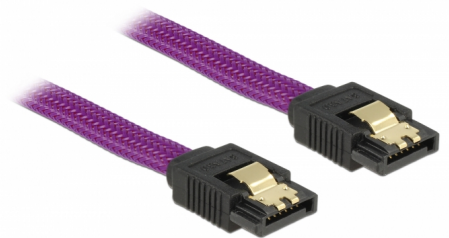

Delock Kabel SATA, 6 Gb/s, 30 cm, fialový

Popis

Tento SATA kabel od Delocku umožňuje interní připojení různých SATA zařízení, např. HDD, karty s řadiči nebo Flash paměti. Vyhovuje poslednímu standardu a poskytuje přenosovou rychlost data ž do 6 Gb/s. Je zpětně kompatibilní s předešlými SATA verzemi, ale pak může dosáhnout pouze příslušné přenosové rychlosti. Kovové spony na konektorech zajišťují, aby kabel spolehlivě zapadl na své místo.

30 cm

Číslo produktu 83690

EAN: 4043619836901

Země původu: China

Balení: Plastová taška se zipem

Technické detaily

- Konektor:
 - 1 x 7 pin SATA 6 Gb/s samice přímý >
 - 1 x 7 pin SATA 6 Gb/s samice přímý
- S nylonovým opletením
- Se zlatým kovovým klipem
- Rychlost přenosu dat až 6 Gb/s
- Zpětně kompatibilní s SATA 1,5 Gb/s, 3 Gb/s
- Průřez kabelu: 26 AWG
- Barva: fialová
- Délka bez konektorů: cca. 30 cm