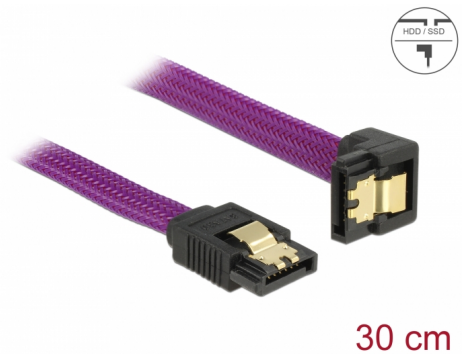

Delock SATA 6 Gb/s kabel rak till nedåtvinklad 30 cm violett

Beskrivning

Denna SATA-kabel från Delock möjliggör intern anslutning av olika SATA-enheter som t.ex. hårddiskar, kontrollkort eller flash-minnen. Den överensstämmer med den senaste standarden och ger en dataöverföringshastighet på upp till 6 GB/s. Den är bakåtkompatibel med tidigare SATA-versioner, men kan då bara nå respektive överföringshastighet. Vid anslutning av denna kabel till en hårddisk kommer kabeln leda neråt. Metallklämmorna på kontakterna säkerställer att kabeln klickar säkert på plats.

Artikelnummer 83695

EAN: 4043619836956

Ursprungsland: China

Paket: Zippåse

Specifikationer

- Anslutning:
 - 1 x 7-stifts SATA 6 Gb/s hona rak >
 - 1 x 7-stifts SATA 6 Gb/s hona neråtvinklad
- Och nylonflätning
- Med guldfärgade metallklämmor
- Dataöverföringshastighet upp till 6 Gb/s
- Bakåtkompatibel till SATA 1,5 Gb/s och 3 Gb/s
- Sladdstorlek: 26 AWG
- Färg: violett
- Längd utan kontakter: ca 30 cm