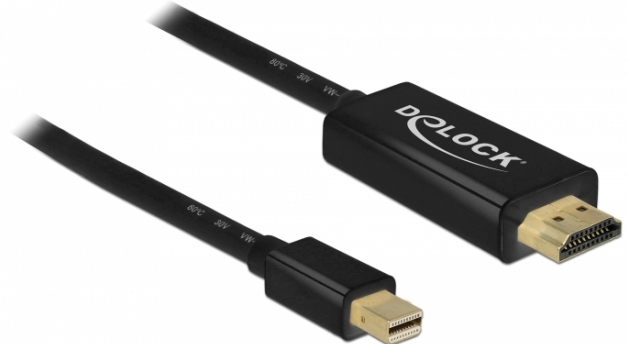

## Delock Câble mini DisplayPort 1.1 mâle > HDMI-A mâle 1 m

### Description

Ce câble Delock vous permet de connecter des appareils tels qu'un moniteur équipé d'un connecteur HDMI et une interface avec mini DisplayPort.

1 m

### Spécifications techniques

- Connecteur :  
mini DisplayPort mâle 20 broches >  
High Speed HDMI-A mâle 19 broches
- Chipset: PS8121E
- Spécification DisplayPort 1.1a et High Speed HDMI
- Signal: mini DP > HDMI
- Jauge de câble : 32 AWG
- Diamètre du câble : env. 5,5 mm
- Connecteur plaqué or
- Transfert de signaux audio et vidéo
- Débit de données jusqu'à 2,25 Go/s
- Résolution jusqu'à 1920 x 1200 / 1080p Full-HD (depend de votre moniteur et de votre système)
- Couleur : noir
- Longueur du câble: env. 1 m