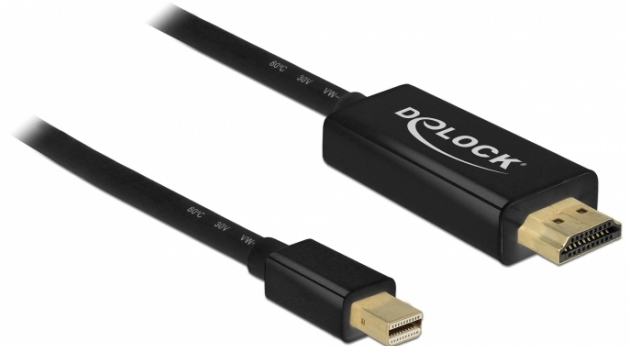

Passzív mini DisplayPort 1.1 - HDMI kábel 1 méter hosszú

Leírás

Ez a Delock kábel összeköti egy HDMI csatlakozóval ellátott kijelzőt egy személyi számítógéphez vagy mini DisplayPort interfésszel rendelkező laphoz.

**1 m**

Műszaki adatok

- Csatlakozó:
 - 1 x mini DisplayPort dugó >
 - 1 x HDMI-A dugó
- Jelirány: mini DisplayPort bemenet > HDMI-kimenet
- Lapkakészlet: Parade PS8121E
- DisplayPort 1.1a és High Speed HDMI specifikáció
- Kábel vastagsága: 32 AWG
- Kábelátmérő: kb. 5,5 mm
- Arany bevonatú érintkezők
- Passzív kábel (level shifter), csak DP++ kimenettel rendelkező videokártyákhoz
- Háromszorosan árnyékolt kábel
- Hang- és videojelek továbbítása
- Akár 10,2 Gbps sebességű adatátvitel
- Felbontás: max. 1920 x 1200 @ 60 Hz (a rendszertől és csatlakoztatott hardvertől függően)
- Szín: fekete
- Hosszúság a csatlakozóval együtt: kb. 1 m