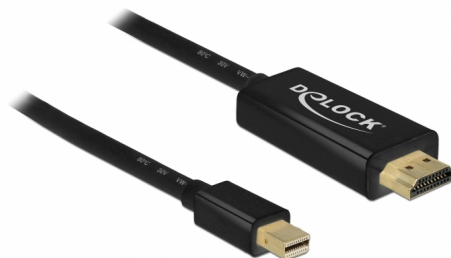

# Delock Cablu pasiv mini DisplayPort 1.1 la HDMI 2 m

## Descriere scurta

Acest cablu de la Delock poate fi folosit pentru a conecta un ecran cu un port HDMI la un PC sau la un laptop cu interfață mini DisplayPort.

2 m

**Nr. 83699**

EAN: 4043619836994

Țara de origine: China

Pachet: Pungă din plastic  
cu închidere tip fermoar

## Detalii tehnice

- Conectori:
  - 1 x mini DisplayPort tată >
  - 1 x HDMI-A tată
- Direcție semnal: intrare mini DisplayPort > ieșire HDMI
- Chipset: Parade PS8121E
- DisplayPort 1.1a și High Speed HDMI specificație
- Grosime cablu: 32 AWG
- Diametru cablu: ca. 5,5 mm
- Contacte placate cu aur
- Cablu pasiv (level shifter), adecvat doar pentru plăci grafice cu ieșire DP++
- Cablu cu ecranare triplă
- Transfer al semnalelor audio și video
- Rată de transfer a datelor de până la 10,2 Gbps
- Rezoluție de până la 1920 x 1200 @ 60 Hz  
(în funcție de sistem și de componentele hardware conectate)
- Culoare: negru
- Lungimea incl. conectori: aprox. 2 m