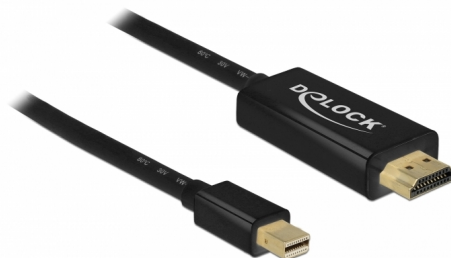

Delock Cablu pasiv mini DisplayPort 1.1 la HDMI 2 m

Descriere scurta

Acest cablu de la Delock poate fi folosit pentru a conecta un ecran cu un port HDMI la un PC sau la un laptop cu interfață mini DisplayPort.

2 m

Nr. 83699

EAN: 4043619836994

Țara de origine: China

Pachet: Pungă din plastic
cu închidere tip fermoar

Detalii tehnice

- Conectori:
 - 1 x mini DisplayPort tată >
 - 1 x HDMI-A tată
- Direcție semnal: intrare mini DisplayPort > ieșire HDMI
- Chipset: Parade PS8121E
- DisplayPort 1.1a și High Speed HDMI specificație
- Grosime cablu: 32 AWG
- Diametru cablu: ca. 5,5 mm
- Contacte placate cu aur
- Cablu pasiv (level shifter), adecvat doar pentru plăci grafice cu ieșire DP++
- Cablu cu ecranare triplă
- Transfer al semnalelor audio și video
- Rată de transfer a datelor de până la 10,2 Gbps
- Rezoluție de până la 1920 x 1200 @ 60 Hz
(în funcție de sistem și de componentele hardware conectate)
- Culoare: negru
- Lungimea incl. conectori: aprox. 2 m

Cerinte de sistem

- Un port mini DisplayPort DP++ mamă disponibil
-

Pachetul contine

- Cablu de la mini DisplayPort la HDMI
-

Imagini

2 m