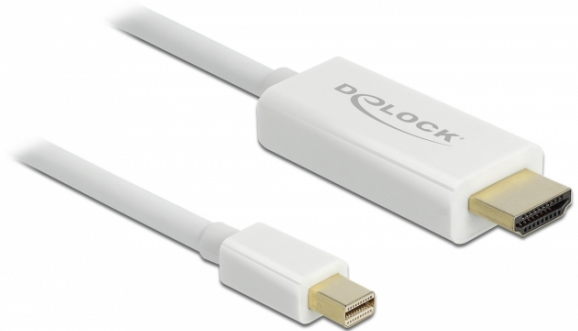

## Delock Câble mini DisplayPort 1.1 mâle > HDMI-A mâle 1 m

### Description

Ce câble Delock vous permet de connecter des appareils tels qu'un moniteur équipé d'un connecteur HDMI et une interface avec mini DisplayPort.

1 m

### Spécifications techniques

- Connecteur :  
mini DisplayPort mâle 20 broches >  
High Speed HDMI-A mâle 19 broches
- Chipset: PS8121E
- Spécification DisplayPort 1.1a et High Speed HDMI
- Signal: mini DP > HDMI
- Jauge de câble : 32 AWG
- Diamètre du câble : env. 5,5 mm
- Connecteur plaqué or
- Transfert de signaux audio et vidéo
- Débit de données jusqu'à 2,25 Go/s
- Résolution jusqu'à 1920 x 1200 / 1080p Full-HD (depend de votre moniteur et de votre système)
- Couleur : blanc
- Longueur du câble: env. 1 m

### Contenu de l'emballage

- Câble mini DisplayPort vers HDMI