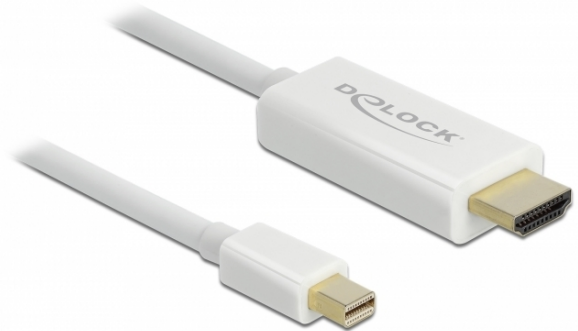

## Delock Kabel mini DisplayPort 1.1 męski > HDMI-A męski 2 m

### Opis

Ten kabel firmy Delock umożliwia połączenie urządzeń, np. monitora ze złączem HDMI z interfejsem mini DisplayPort.

**2 m**

### Specyfikacja

- Złącze:  
20 pinowy mini DisplayPort męski >  
19-pinowe męski złącze High Speed HDMI-A
- Chipset: PS8121E
- Specyfikacja DisplayPort 1.1a i High Speed HDMI
- Sygnał: mini DP > HDMI
- Rodzaj kabla: 32 AWG
- Średnica kabla: ok. 5,5 mm
- Połączane złącze
- Transfer sygnałów audio i video
- Szybkość transmisji danych do 2,25 Gb/s
- Rozdzielczość do Full-HD 1920 x 1200 / 1080p (w zależności od monitora i systemu)
- Kolor: biały
- Długość kabla: ok. 2 m

### Zawartość opakowania

- Kabel mini DisplayPort do HDMI