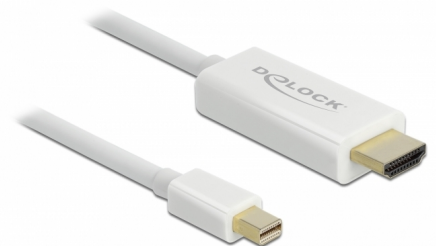

Delock Kabel mini DisplayPort 1.1 hane > HDMI-A hane 2 m

Beskrivning

Denna kabel från Delock ger dig möjlighet att t.ex. ansluta en skärm med HDMI-kontakt till ett mini DisplayPort-gränssnitt.

2 m

Artikelnummer 83707

EAN: 4043619837076

Ursprungsland: China

Paket: Zippåse

Specifikationer

- Anslutning:
mini DisplayPort 20-stift, hane >
High Speed HDMI-A 19-stift, hane
- Kringkretsar: PS8121E
- DisplayPort 1.1a och High Speed HDMI specifikationer
- Signal: mini DP > HDMI
- Sladdstorlek: 32 AWG
- Kabeldiameter: ca 5,5 mm
- Guldpläterade kontakter
- Överför ljud- och videosignaler
- Dataöverföringshastighet upp till 2,25 Gb/s
- Upplösning upp till full HD 1920 x 1200 / 1080p (beroende på bildskärm och system)
- Färg: vit
- Kabellängd: ca. 2 m

Systemkrav

- Ett extra mini DisplayPort-gränssnitt
-

Paketets innehåll

- Mini DisplayPort till HDMI-kabel
-

Bilder