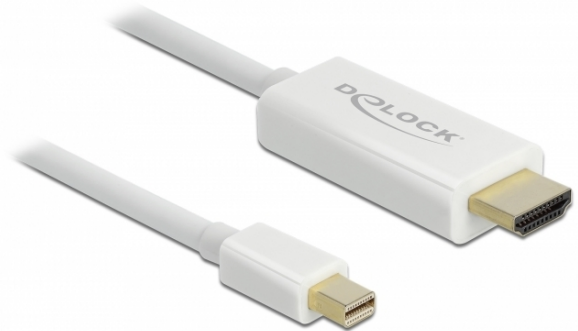

Delock Kábel mini DisplayPort 1.1 dugó > HDMI-A dugó 2 m

Leírás

Ez a Delock által gyártott kábel különféle eszközök csatlakoztatását teszi lehetővé, pl. HDMI-csatlakozóval rendelkező monitort mini DisplayPort csatoló felülethez.

**2 m**

Műszaki adatok

- Csatlakozó:
mini DisplayPort 20 érintkezős dugó >
High Speed HDMI-A 19 érintkezős dugó
- Lapkakészlet: PS8121E
- DisplayPort 1.1a és High Speed HDMI specifikáció
- Jel: mini DP > HDMI
- Kábel vastagsága: 32 AWG
- Kábelátmérő: kb. 5,5 mm
- Aranyozott csatlakozó
- Hang- és videojelek továbbítása
- Akár 2,25 Gb/s sebességű adatátvitel
- Akár Full-HD 1920 x 1200 / 1080p felbontás (a monitortól és a rendszertől függően)
- Szín: fehér
- Kábelhossz: kb. 2 m