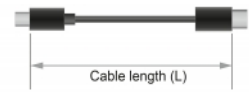

4K
60Hz

2 m

Tehnički podaci

- Priključak:
 - 1 x USB Type-C™, muški >
 - 1 x DisplayPort 20-polni muški
- Skup čipova: Atmel
- Podaci za DisplayPort 1.2
- Detekcija signala: USB Type-C™ ulaz > DisplayPort izlaz
- Tip kabela: koaksijalni
- Promjer kabela: oko 3,7 mm
- Metalno kućište
- Pozlaćeni kontakti
- S najlonskim pletivom
- Razlučivost 3840 x 2160 @ 60 Hz (ovisno o sustavu i spojenom hardveru)
- Prijenos audio i video signala
- Podržava 3D zaslone
- Podržava HDCP 1.4
- Napajanje iz USB sabirnice
- Plug & Play
- Boja: crno
- Duljina zajedno s priključkom (L): oko 2 m

Sadržaj pakiranja

- USB-C™ na DisplayPort kabel

Predmet br. 83710

EAN: 4043619837106

Zemlja podrijetla: China

Pakiranje: Retail Box

Slike

General	
Funkcija:	Plug & Play
Cable finishing:	Najlonskim pletivom
Tehnički podaci:	DisplayPort 1.2 HDCP 1.4
Supported operating system:	Android 6.0 ili noviji Chrome OS Mac OS 10.12 ili noviji Windows 10 32-bit Windows 10 64-bit Windows 10 Mobile Windows 7 32-bit Windows 7 64-bit Windows 8.1 32-bit Windows 8.1 64-bit
Interface	
Izlaz:	1 x DisplayPort 20-polni muški
Ulaz:	1 x USB Type-C™, muški
Technical characteristics	
Skup čipova:	Atmel
Maximum screen resolution:	3840 x 2160 @ 60 Hz
Signal transmission:	video audio
Physical characteristics	
Materijal kućišta:	metal
Promjer kabela:	3,7 mm
Površinska zaštita kontakata:	pozlaćeni
Vodiči:	coaxial
Duljina:	2 m
Boja:	crni