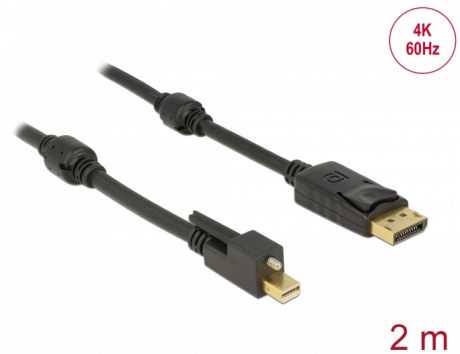

Delock Καλώδιο Mini DisplayPort 1.2 αρσενικό με βίδα > DisplayPort αρσενικό 4K 60 Hz 2 m

Περιγραφή

Αυτό το καλώδιο Mini DisplayPort της Delock μπορεί να χρησιμοποιηθεί για τη σύνδεση συσκευών μέσω διεπαφής DisplayPort, π.χ. οθόνες, προτζέκτορες ή τηλεοράσεις, PC ή laptop. Το τριπλά καλυμμένο καλώδιο υποστηρίζει ανάλυση έως και Ultra HD (4K στα 60 Hz) και είναι προς τα κάτω συμβατό με Full-HD 1080p.

Η βίδα του συνδέσμου της mini DisplayPort ασφαλίζει τη σύνδεση και αποτρέπει την τυχαία αποσύνδεση του καλωδίου.

2 m

Αρ. προϊόντος 83722

EAN: 4043619837229

Χώρα προέλευσης: China

Συσκευασία: Τσαντάκι με φερμουάρ

Χαρακτηριστικά

- Συνδετήρας:
 - 1 x mini DisplayPort, αρσενικό με βίδα >
 - 1 x DisplayPort, θηλυκή
- Είσοδος = mini DisplayPort; Έξοδος = DisplayPort
- Τύπος βίδας: #4-40, με σπειρώμα UNC, σπειρώμα κλάσης 3A, American Standard Screw (Βίδα American Standard)
- Προδιαγραφές DisplayPort 1.2
- Η ακίδα 20 δεν είναι συνδεδεμένη
- Μετρητής καλωδίου: 32 AWG
- Διάμετρος καλωδίου: περίπου 5,5 mm
- Επιχρυσωμένες επαφές
- 2 x πόλοι από φερρίτη
- Μεταφορά ηχητικών σημάτων και σημάτων βίντεο
- Ρυθμός μεταφοράς δεδομένων της τάξης των 21,6 Gb/s
- Ανάλυση έως και 3840 x 2160 @ 60 Hz (ανάλογα με το σύστημα και το συνδεδεμένο υλικό)
- Χρώμα: μαύρο
- Μήκος συμπεριλ. συνδέσμου: περ. 2 m

Απαιτήσεις συστήματος

- Μία ελεύθερη θηλυκή θύρα mini DisplayPort

Περιεχόμενα συσκευασίας

- Καλώδιο mini DisplayPort

Εικόνες