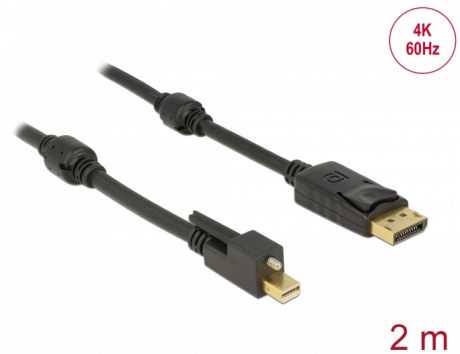

Delock Καλώδιο Mini DisplayPort 1.2 αρσενικό με βίδα > DisplayPort αρσενικό 4K 60 Hz 2 m

Περιγραφή

Αυτό το καλώδιο Mini DisplayPort της Delock μπορεί να χρησιμοποιηθεί για τη σύνδεση συσκευών μέσω διεπαφής DisplayPort, π.χ. οθόνες, προτζέκτορες ή τηλεοράσεις, PC ή laptop. Το τριπλά καλυμμένο καλώδιο υποστηρίζει ανάλυση έως και Ultra HD (4K στα 60 Hz) και είναι προς τα κάτω συμβατό με Full-HD 1080p.

Η βίδα του συνδέσμου της mini DisplayPort ασφαλίζει τη σύνδεση και αποτρέπει την τυχαία αποσύνδεση του καλωδίου.

Αρ. προϊόντος 83722

EAN: 4043619837229

Χώρα προέλευσης: China

Συσκευασία: Τσαντάκι με φερμουάρ

Προδιαγραφές

- Συνδετήρας:
 - 1 x mini DisplayPort, αρσενικό με βίδα >
 - 1 x DisplayPort, θηλυκή
- Είσοδος = mini DisplayPort; Έξοδος = DisplayPort
- Τύπος βίδας: #4-40, με σπειρώμα UNC, σπειρώμα κλάσης 3A, American Standard Screw (Βίδα American Standard)
- Προδιαγραφές DisplayPort 1.2
- Η ακίδα 20 δεν είναι συνδεδεμένη
- Μετρητής καλωδίου: 32 AWG
- Διάμετρος καλωδίου: περίπου 5,5 mm
- Επιχρυσωμένες επαφές
- 2 x πόλοι από φερρίτη
- Μεταφορά ηχητικών σημάτων και σημάτων βίντεο
- Ρυθμός μεταφοράς δεδομένων της τάξης των 21,6 Gb/s
- Ανάλυση έως και 3840 x 2160 @ 60 Hz (ανάλογα με το σύστημα και το συνδεδεμένο υλικό)
- Χρώμα: μαύρο
- Μήκος συμπεριλ. συνδέσμου: περ. 2 m

Απαιτήσεις συστήματος

- Μία ελεύθερη θηλυκή θύρα mini DisplayPort

Περιεχόμενα συσκευασίας

- Καλώδιο mini DisplayPort

Εικόνες