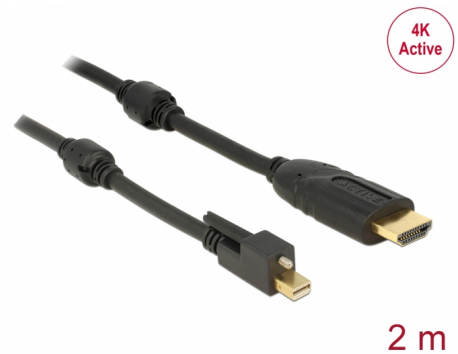

# Delock Kabel mini DisplayPort 1.2 hane med skruv > HDMI hane 4K aktiv svart 2 m

## Beskrivning

Denna kabel ger dig möjlighet att ansluta en HDMI-skärm genom ett ledigt gränssnitt för minibildskärmsport. Kabeln stöder en upplösning upp till Ultra HD (4K) och är bakåtkompatibel med Full-HD 1080p. Skruven på kontakten för minibildskärmsporten säkrar anslutningen och hindrar att kabeln lossnar oavsiktligt.

## Specifikationer

- Anslutning:  
mini DisplayPort 20-stift, hane med skruv >  
HDMI-A 19-stift, hane
- Inmatning = mini DisplayPort; Utmatning = HDMI
- Skruvtyp: #4-40, UNC-gänga, gängklass 3A, amerikansk standardskruv
- Kringkretsar: Parade PS176
- DisplayPort 1.2 och High Speed HDMI specifikationer
- Sladdstorlek: 32 AWG
- Kabelldiameter: ca 5,5 mm
- Guldpläterade kontakter
- Aktiv kabel för grafikkort med DP och DP++ utmatning
- Överför ljud- och videosignaler
- Stöder upplösning på upp till 4K (4096 x 2160 pixlar @ 24 Hz eller 3840 x 2160 pixlar @ 30 Hz) - beroende på systemet och ansluten maskinvara
- Stöder 3D skärmar (1080p @ 120 Hz)
- Stödjer HDCP 1.3
- Stödjer Eyefinity
- Ljudinmatningsformat: 8-kanal LPCM, komprimerat ljud (AC-3, DTS) och HBR  
ljudformat upp till 24 Bit ljudsamplingstorlek och 192 kHz samplingshastighet