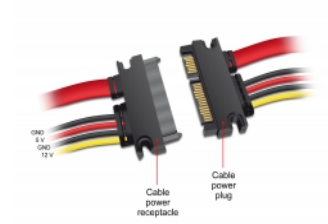

Delock Καλώδιο επέκτασης SATA 6 Gb/s βύσμα 22 ακίδων > υποδοχή SATA 22 ακίδων (5 V + 12 V) 10 cm

Περιγραφή

Αυτό το καλώδιο επέκτασης SATA από την Delock επιτρέπει την επέκταση της διασύνδεσης δεδομένων και τροφοδοσίας SATA και μπορεί να χρησιμοποιηθεί για τη σύνδεση διαφορετικών συσκευών με σύνδεσμο SATA 22 ακίδων.

10 cm

Αρ. προϊόντος 83802

EAN: 4043619838028

Χώρα προέλευσης: China

Συσκευασία: Τσαντάκι με φερμουάρ

Προδιαγραφές

- Συνδετήρας:
SATA 6 Gb/s 22 ακίδων, αρσενική (δεδομένα 7 ακίδων + τροφοδοσία 15 ακίδων) >
SATA 6 Gb/s 22 ακίδων, θηλυκό (δεδομένα 7 ακίδων + τροφοδοσία 15 ακίδων)
- Έκδοση με 4 σύρματα τροφοδοσίας (κίτρινο = 12 V, μαύρο = GND, κόκκινο = 5 V)
- Ρυθμός μεταφοράς δεδομένων της τάξης των 6 Gb/s
- SATA 1.5 Gb/s και 3 Gb/s συμβατό και με το παλαιότερο
- Μετρητής καλωδίου:
Γραμμή δεδομένων 26 AWG
γραμμή τροφοδοσίας 18 AWG
- Μήκος χωρίς το σύνδεσμο: περίπου 10 cm

Απαιτήσεις συστήματος

- Μια ελεύθερη διεπαφή SATA 22 ακίδων

Περιεχόμενα συσκευασίας

- Καλώδιο SATA

Εικόνες

General

Προδιαγραφές:	SATA 6 Gb/s
---------------	-------------

Interface

Συνδετήρας 1:	1 x SATA 6 Gb/s 22 ακίδων, αρσενική
Συνδετήρας 2:	1 x SATA 6 Gb/s 22 ακίδων, θηλυκό

Technical characteristics

Ρυθμός μεταφοράς δεδομένων:	6 Gb/s
Voltage:	5 V 12 V

Physical characteristics

Conductor gauge:	Γραμμή δεδομένων 26 AWG γραμμή τροφοδοσίας 18 AWG
Μήκος:	10 cm