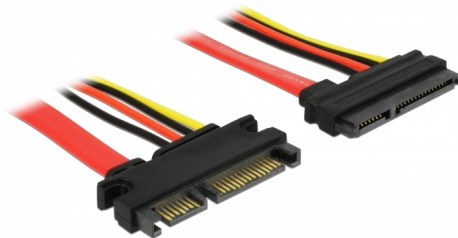

Delock Καλώδιο επέκτασης SATA 6 Gb/s βύσμα 22 ακίδων > υποδοχή SATA 22 ακίδων (5 V + 12 V) 10 cm

Περιγραφή

Αυτό το καλώδιο επέκτασης SATA από την Delock επιτρέπει την επέκταση της διασύνδεσης δεδομένων και τροφοδοσίας SATA και μπορεί να χρησιμοποιηθεί για τη σύνδεση διαφορετικών συσκευών με σύνδεσμο SATA 22 ακίδων.

10 cm

Αρ. προϊόντος 83802

EAN: 4043619838028

Χώρα προέλευσης: China

Συσκευασία: Τσαντάκι με φερμουάρ

Προδιαγραφές

- Συνδετήρας:
SATA 6 Gb/s 22 ακίδων, αρσενική (δεδομένα 7 ακίδων + τροφοδοσία 15 ακίδων) >
SATA 6 Gb/s 22 ακίδων, θηλυκό (δεδομένα 7 ακίδων + τροφοδοσία 15 ακίδων)
- Έκδοση με 4 σύρματα τροφοδοσίας (κίτρινο = 12 V, μαύρο = GND, κόκκινο = 5 V)
- Ρυθμός μεταφοράς δεδομένων της τάξης των 6 Gb/s
- SATA 1.5 Gb/s και 3 Gb/s συμβατό και με το παλαιότερο
- Μετρητής καλωδίου:
Γραμμή δεδομένων 26 AWG
γραμμή τροφοδοσίας 18 AWG
- Μήκος χωρίς το σύνδεσμο: περίπου 10 cm

Απαιτήσεις συστήματος

- Μια ελεύθερη διεπαφή SATA 22 ακίδων

Περιεχόμενα συσκευασίας

- Καλώδιο SATA

Εικόνες

General

Προδιαγραφές:	SATA 6 Gb/s
---------------	-------------

Interface

Συνδετήρας 1:	1 x SATA 6 Gb/s 22 ακίδων, αρσενική
Συνδετήρας 2:	1 x SATA 6 Gb/s 22 ακίδων, θηλυκό

Technical characteristics

Ρυθμός μεταφοράς δεδομένων:	6 Gb/s
Voltage:	5 V 12 V

Physical characteristics

Conductor gauge:	Γραμμή δεδομένων 26 AWG γραμμή τροφοδοσίας 18 AWG
Μήκος:	10 cm