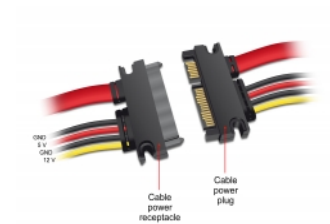

Delock Produžni kabel SATA 6 Gb/s 22-polni utikač > SATA 22-polna utičnica (5 V + 12 V) 100 cm

Opis

Ovaj Delock SATA produžni kabel omogućuje produženje SATA sučelje podataka i napajanja i može se koristiti za povezivanje različitih uređaja pomoću 22-polnog SATA konektora.

1 m

Predmet br. 83804

EAN: 4043619838042

Zemlja podrijetla: China

Pakiranje: Plastična vrećica sa zip zatvaračem

Tehnički podaci

- Priključak:
 - 22-pinski SATA 6 Gb/s, muški (7 kontakata za podatke + 15 kontakata za napajanje) >
 - 22-pinski SATA 6 Gb/s, ženski (7 kontakata za podatke + 15 kontakata za napajanje)
- Verzija s 4 Vodiča za napajanje (žuti = 12 V, crni = masa, crveni = 5 V)
- Brzina prijenosa podataka do 6 Gb/s
- Kompatibilno s SATA 1.5 Gb/s i 3 Gb/s
- Presjek kabela:
 - AWG 26 podatkovni vod
 - AWG 18 vod napajanja
- Duljina bez konektora: oko. 100 cm

Preduvjeti sustava

- Slobodno 22-polno SATA sučelje

Sadržaj pakiranja

- SATA kabel

Slike

General

Tehnički podaci:	SATA 6 Gb/s
------------------	-------------

Interface

Priključak 1:	1 x 22-pinski SATA 6 Gb/s, muški
Priključak 2:	1 x 22-pinski SATA 6 Gb/s, ženski

Technical characteristics

Brzina prijenosa podataka:	6 Gb/s
Voltage:	5 V 12 V

Physical characteristics

Conductor gauge:	AWG 26 podatkovni vod AWG 18 vod napajanja
Duljina:	100 cm