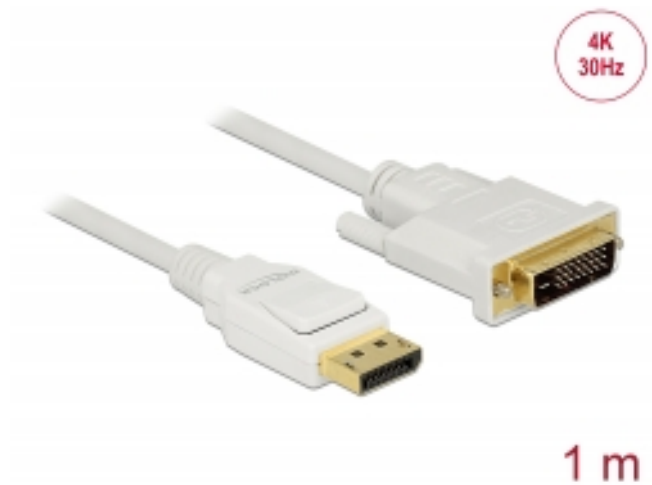

Delock DisplayPort 1.2 kabel muški > DVI 24+1 muški pasivni 4K 30 Hz 1 m bijeli

Opis

Ovaj Delock kabel omogućava vezu između uređaja, npr. monitora s DVI priključkom na DisplayPort sučelje.

Tehnički podaci

- Priključak:
 - 1 x DisplayPort muški >
 - 1 x DVI 24+1 muški sa vijcima
- Skup čipova: Parade PS8402A
- DVI-D (Dual Link), VGA nije spojen
- Podaci za DisplayPort 1.2a
- Pasivni kabel (level shifter) prikladan samo za grafičke kartice s DP++ izlazom
- Detekcija signala: DisplayPort ulaz > DVI izlaz
- Presjek kabela: 30 AWG
- Promjer kabela: oko 6 mm
- Upleteni kabel
- Bakreni vodič
- Pozlaćeni kontakti
- Kabel s trostrukim zaštitnim oklopom
- Brzina prijenosa podataka do 10,2 Gb/s
- Razlučivost 3840 x 2160 @ 30 Hz (ovisno o sustavu i spojenom hardveru)
- Boja: bijela
- Duljina bez konektora: oko. 1 m

Preduvjeti sustava

- Jedan slobodan DisplayPort DP++ ženski

Sadržaj pakiranja

- DisplayPort na DVI kabel

Predmet br. 83813

EAN: 4043619838134

Zemlja podrijetla: China

Pakiranje: Plastična vrećica sa zip zatvaračem

Slike

General	
Tehnički podaci:	DisplayPort 1.2a
Interface	
Priključak 1:	1 x DisplayPort muški
Priključak 2:	1 x DVI 24+1 male with screws
Technical characteristics	
Skup čipova:	Parade PS8402A
Brzina prijenosa podataka:	10,2 Gb/s
Maximum screen resolution:	3840 x 2160 @ 30 Hz
Physical characteristics	
Promjer kabela:	6 mm
Površinska zaštite konektora:	pozlaćeni
Površinska zaštita kontakata:	pozlaćeni
Conductor material:	copper
Conductor gauge:	AWG 30
Shielding:	triple
Duljina:	1 m
Boja:	bijela