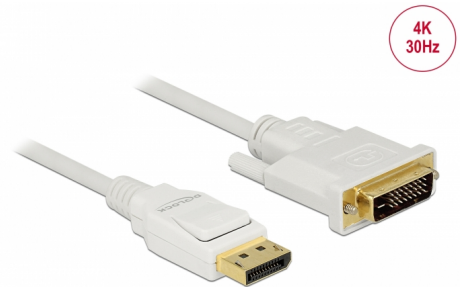

Delock DisplayPort 1.2 kabel muški > DVI 24+1 muški pasivni 4K 30 Hz 1 m bijeli

Opis

Ovaj Delock kabel omogućava vezu između uređaja, npr. monitora s DVI priključkom na DisplayPort sučelje.

1 m

Predmet br. 83813

EAN: 4043619838134

Zemlja podrijetla: China

Pakiranje: Plastična vrećica sa zip zatvaračem

Tehnički podaci

- Priključak:
 - 1 x DisplayPort muški >
 - 1 x DVI 24+1 muški sa vijcima
- Skup čipova: Parade PS8402A
- DVI-D (Dual Link), VGA nije spojen
- Podaci za DisplayPort 1.2a
- Pasivni kabel (level shifter) prikladan samo za grafičke kartice s DP++ izlazom
- Detekcija signala: DisplayPort ulaz > DVI izlaz
- Presjek kabela: 30 AWG
- Promjer kabela: oko 6 mm
- Upleteni kabel
- Bakreni vodič
- Pozlaćeni kontakti
- Kabel s trostrukim zaštitnim oklopom
- Brzina prijenosa podataka do 10,2 Gb/s
- Razlučivost 3840 x 2160 @ 30 Hz (ovisno o sustavu i spojenom hardveru)
- Boja: bijela

Interface

Priključak 1:	1 x DisplayPort muški
Priključak 2:	1 x DVI 24+1 muški s vijcima

Technical characteristics

Skup čipova:	Parade PS8402A
Brzina prijenosa podataka:	10,2 Gb/s
Maximum screen resolution:	3840 x 2160 @ 30 Hz

Physical characteristics

Površinska zaštite konektora:	pozlaćeni
Površinska zaštita kontakata:	pozlaćeni
Conductor material:	bakar
Conductor gauge:	AWG 30
Shielding:	triple
Duljina:	1 m
Boja:	bijela