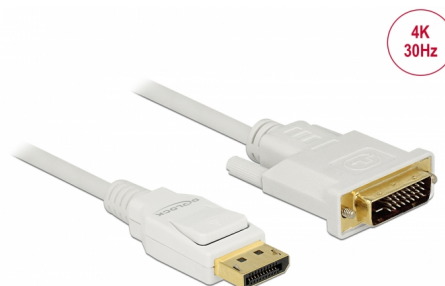

Delock DisplayPort 1.2 kabel muški > DVI 24+1 muški pasivni 4K 30 Hz 2 m bijeli

Opis

Ovaj Delock kabel omogućava vezu između uređaja, npr. monitora s DVI priključkom na DisplayPort sučelje.

2 m

Predmet br. 83814

EAN: 4043619838141

Zemlja podrijetla: China

Pakiranje: Plastična vrećica sa zip zatvaračem

Tehnički podaci

- Priključak:
 - 1 x DisplayPort muški >
 - 1 x DVI 24+1 muški sa vijcima
- Skup čipova: Parade PS8402A
- DVI-D (Dual Link), VGA nije spojen
- Podaci za DisplayPort 1.2a
- Pasivni kabel (level shifter) prikladan samo za grafičke kartice s DP++ izlazom
- Detekcija signala: DisplayPort ulaz > DVI izlaz
- Presjek kabela: 30 AWG
- Promjer kabela: oko 6 mm
- Upleteni kabel
- Bakreni vodič
- Pozlaćeni kontakti
- Kabel s trostrukim zaštitnim oklopom
- Brzina prijenosa podataka do 10,2 Gb/s
- Razlučivost 3840 x 2160 @ 30 Hz (ovisno o sustavu i spojenom hardveru)
- Boja: bijela

Interface

Priključak 1:	1 x DisplayPort muški
Priključak 2:	1 x DVI 24+1 muški s vijcima

Technical characteristics

Skup čipova:	Parade PS8402A
Brzina prijenosa podataka:	10,2 Gb/s
Maximum screen resolution:	3840 x 2160 @ 30 Hz

Physical characteristics

Površinska zaštite konektora:	pozlaćeni
Površinska zaštita kontakata:	pozlaćeni
Conductor material:	bakar
Conductor gauge:	AWG 30
Shielding:	triple
Duljina:	2 m
Boja:	bijela