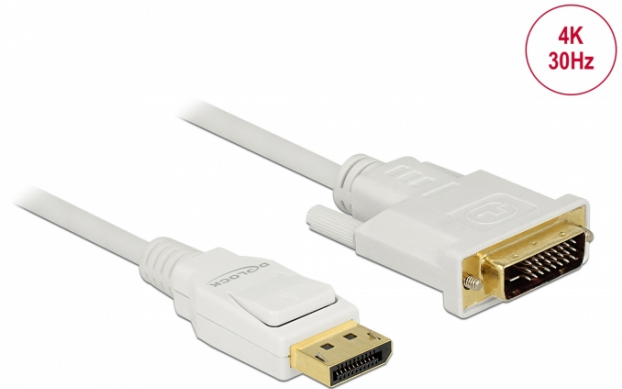

Delock DisplayPort 1.2-kabel hane > DVI 24+1 hane passiv 4K 30 Hz 2 m vit

Beskrivning

Denna kabel från Delock möjliggör anslutning mellan enheter, t.ex. en bildskärm med DVI-kotnakt till ett DisplayPort-gränssnitt.

2 m

Specifikationer

- Anslutning:
1 x DisplayPort hane >
1 x DVI 24+1 hane med skruvar
- Kringkretsar: Parade PS8402A
- DVI-D (Dual Link), VGA, ej kabelansluten
- DisplayPort 1.2a specifikation
- Passiv kabel (level shifter), endast lämplig för grafikkort med DP++ utmatning
- Signalriktning: DisplayPort-ingång > DVI-utgång
- Sladdstorlek: 30 AWG
- Kabeldiameter: ca. 6 mm
- Tvinnad parkabel
- Kopparledare
- Guldpåterade kontakter
- Trippelskärmad kabel
- Dataöverföringshastighet upp till 10,2 Gb/s
- Upplösning upp till: 3840 x 2160 @ 30 Hz (beroende på systemet och ansluten maskinvara)
- Färg: vit
- Längd utan kontakter: ca. 2 m

Bilder

General	
Specifikationer:	DisplayPort 1.2a
Interface	
Kontakt 1:	1 x DisplayPort hane
Kontakt 2:	1 x DVI 24+1 male with screws
Technical characteristics	
Kringkretsar:	Parade PS8402A
Dataöverföringshastighet:	10,2 Gb/s
Maximum screen resolution:	3840 x 2160 @ 30 Hz
Physical characteristics	
Kabeldiameter:	6 mm
Kontakt slutförd:	guldpläterade
Stift slutförda:	guldpläterade
Conductor material:	copper
Conductor gauge:	30 AWG
Shielding:	trippelskärmad
Längd:	2 m
Färg:	vit