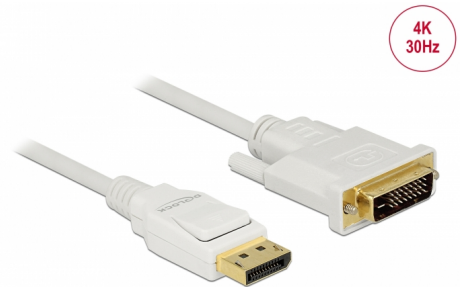

Delock Kábel DisplayPort 1.2 dugó > DVI 24+1 dugó passzív 4K 30 Hz 2 m fehér

Leírás

Ezzel a Delock kábellel különböző eszközöket, például DVI-csatlakozóval ellátott monitort csatlakoztathat egy DisplayPort-csatolóhoz.

2 m

Tételszám 83814

EAN: 4043619838141

Származási hely: China

Csomag: Zárható műanyag tasak

Műszaki adatok

- Csatlakozó:
 - 1 x DisplayPort dugó >
 - 1 x DVI 24+1 dugó csavarokkal
- Lapkakészlet: Parade PS8402A
- DVI-D (Dual Link), VGA nincs vezetékezeve
- DisplayPort 1.2a specifikáció
- Passzív kábel (level shifter), csak DP++ kimenettel rendelkező videokártyákhoz
- Jelirány: DisplayPort bemenet > DVI-kimenet
- Kábel vastagsága: 30 AWG
- Kábelátmérő: kb. 6 mm
- Csavart páros kábel
- Rézvezető
- Arany bevonatú érintkezők
- Háromszorosan árnyékolt kábel
- Akár 10,2 Gb/s sebességű adatátvitel
- Felbontás: max. 3840 x 2160 @ 30 Hz
(a rendszertől és csatlakoztatott hardvertől függően)
- Szín: fehér

Interface

Csatlakozó 1:	1 x DisplayPort dugó
Csatlakozó 2:	1 x DVI 24+1 dugó csavarokkal

Technical characteristics

Lapkakészlet:	Parade PS8402A
Sebességű adatátvitel:	10,2 Gb/s
Maximum screen resolution:	3840 x 2160 @ 30 Hz

Physical characteristics

Csatlakozó bevonata:	aranyozott
Tű bevonata:	aranyozott
Conductor material:	réz
Conductor gauge:	30 AWG
Shielding:	triple
Hosszúság:	2 m
Szín:	fehér