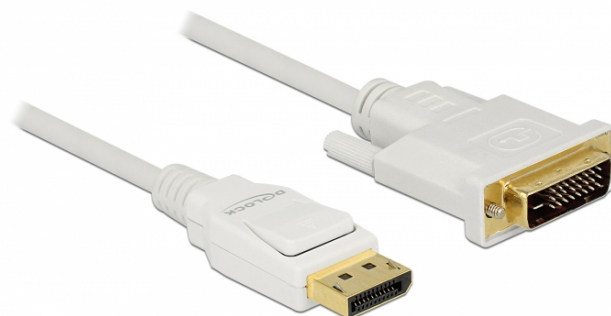

Delock Cavo DisplayPort 1.2 maschio > DVI 24+1 maschio passivo 4K 30 Hz 3 m bianco

Descrizione

Questo cavo Delock consente il collegamento tra dispositivi, tra cui monitor, con connettore DVI ad un'interfaccia DisplayPort.

ca. 3 m

Specifiche

- Connettori:
1 x DisplayPort maschio >
1 x DVI 24+1 maschio con viti
- Chipset: Parade PS8402A
- DVI-D (Dual Link), VGA non collegato
- DisplayPort 1.2a specifica
- Cavo passivo (level shifter), adatto solo per schede grafiche con uscita DP++
- Direzione segnale: Ingresso DisplayPort > uscita DVI
- Sezione dei cavi: 30 AWG
- Diametro cavo: ca. 6 mm
- Cavo a doppino incrociato
- Conduttore in rame
- Contatti dorati
- Cavo a schermatura tripla
- Velocità di trasferimento dati fino a 10,2 Gb/s
- Risoluzione fino a 3840 x 2160 @ 30 Hz
(a seconda del sistema e dell'hardware collegato)
- Colore: bianco
- Lunghezza senza connettori: ca. 3 m

Requisiti di sistema

- Un porta DisplayPort DP++ femmina disponibile

Contenuto della confezione

- Cavo da DisplayPort a DVI

Articolo n. 83815

EAN: 4043619838158

Paese di origine: China

Pacchetto: • Sacchetto in plastica con cerniera

General	
Προδιαγραφές:	DisplayPort 1.2a
Interface	
Συνδετήρας 1:	1 x DisplayPort 20 ακίδων, θηλυκή
Συνδετήρας 2:	1 x DVI 24+1 male with screws
Technical characteristics	
Chipset:	Parade PS8402A
Ρυθμός μεταφοράς δεδομένων:	10,2 Gb/s
Maximum screen resolution:	3840 x 2160 @ 30 Hz
Physical characteristics	
Διάμετρος καλωδίου:	6 mm
Τελείωμα συνδέσμου:	επιχρυσωμένη
Τελείωμα ακίδας:	επιχρυσωμένη
Conductor material:	copper
Conductor gauge:	30 AWG
Shielding:	triple
Μήκος:	3 m
Χρώμα:	λευκό