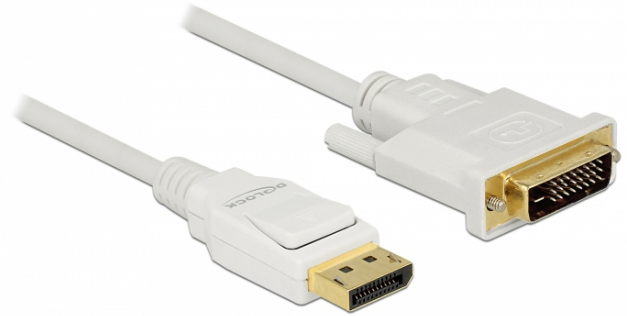

Delock DisplayPort 1.2 kabel muški > DVI 24+1 muški pasivni 4K 30 Hz 3 m bijeli

Opis

Ovaj Delock kabel omogućava vezu između uređaja, npr. monitora s DVI priključkom na DisplayPort sučelje.

ca. 3 m

Tehnički podaci

- Priključak:
 - 1 x DisplayPort muški >
 - 1 x DVI 24+1 muški sa vijcima
- Skup čipova: Parade PS8402A
- DVI-D (Dual Link), VGA nije spojen
- Podaci za DisplayPort 1.2a
- Pasivni kabel (level shifter) prikladan samo za grafičke kartice s DP++ izlazom
- Detekcija signala: DisplayPort ulaz > DVI izlaz
- Presjek kabela: 30 AWG
- Promjer kabela: oko 6 mm
- Upleteni kabel
- Bakreni vodič
- Pozlaćeni kontakti
- Kabel s trostrukim zaštitnim oklopom
- Brzina prijenosa podataka do 10,2 Gb/s
- Razlučivost 3840 x 2160 @ 30 Hz (ovisno o sustavu i spojenom hardveru)
- Boja: bijela
- Duljina bez konektora: oko. 3 m

Preduvjeti sustava

- Jedan slobodan DisplayPort DP++ ženski

Sadržaj pakiranja

- DisplayPort na DVI kabel

Predmet br. 83815

EAN: 4043619838158

Zemlja podrijetla: China

Pakiranje: • Plastična vrećica sa zip zatvaračem

General	
Specification:	DisplayPort 1.2a
Interface	
Connettore 1:	1 x DisplayPort a 20 pin maschio
Connettore 2:	1 x DVI 24+1 male with screws
Technical characteristics	
Chipset:	Parade PS8402A
Data transfer rate:	10,2 Gb/s
Maximum screen resolution:	3840 x 2160 @ 30 Hz
Physical characteristics	
Cable diameter:	6 mm
Connector finishing:	dorado
Pin finishing:	gold-plated
Conductor material:	copper
Conductor gauge:	30 AWG
Shielding:	triple
Lunghezza:	3 m
Colour:	bianco