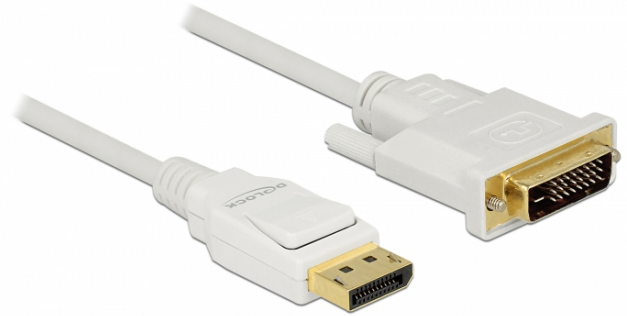

Delock DisplayPort 1.2-kabel hane > DVI 24+1 hane passiv 4K 30 Hz 3 m vit

Beskrivning

Denna kabel från Delock möjliggör anslutning mellan enheter, t.ex. en bildskärm med DVI-kotnakt till ett DisplayPort-gränssnitt.

ca. 3 m

Specifikationer

- Anslutning:
1 x DisplayPort hane >
1 x DVI 24+1 hane med skruvar
- Kringkretsar: Parade PS8402A
- DVI-D (Dual Link), VGA, ej kabelansluten
- DisplayPort 1.2a specifikation
- Passiv kabel (level shifter), endast lämplig för grafikkort med DP++ utmatning
- Signalriktning: DisplayPort-ingång > DVI-utgång
- Sladdstorlek: 30 AWG
- Kabeldiameter: ca. 6 mm
- Tvinnad parkabel
- Kopparledare
- Guldpläterade kontakter
- Trippelskärmad kabel
- Dataöverföringshastighet upp till 10,2 Gb/s
- Upplösning upp till: 3840 x 2160 @ 30 Hz (beroende på systemet och ansluten maskinvara)
- Färg: vit
- Längd utan kontakter: ca. 3 m

General	
Specifikationer:	DisplayPort 1.2a
Interface	
Kontakt 1:	1 x DisplayPort 20-stift, hane
Kontakt 2:	1 x DVI 24+1 male with screws
Technical characteristics	
Kringkretsar:	Parade PS8402A
Dataöverföringshastighet:	10,2 Gb/s
Maximum screen resolution:	3840 x 2160 @ 30 Hz
Physical characteristics	
Kabeldiameter:	6 mm
Kontakt slutförd:	guldpläterade
Stift slutförda:	guldpläterade
Conductor material:	copper
Conductor gauge:	30 AWG
Shielding:	trippelskärmad
Längd:	3 m
Färg:	vit