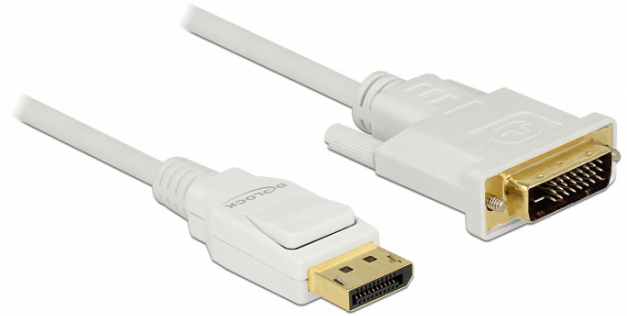

Delock Kábel DisplayPort 1.2 dugó > DVI 24+1 dugó passzív 4K 30 Hz 3 m fehér

Leírás

Ezzel a Delock kábellel különböző eszközöket, például DVI-csatlakozóval ellátott monitort csatlakoztathat egy DisplayPort-csatolóhoz.

ca. 3 m

Műszaki adatok

- Csatlakozó:
1 x DisplayPort dugó >
1 x DVI 24+1 dugó csavarokkal
- Lapkakészlet: Parade PS8402A
- DVI-D (Dual Link), VGA nincs vezetkező
- DisplayPort 1.2a specifikáció
- Passzív kábel (level shifter), csak DP++ kimenettel rendelkező videokártyákhoz
- Jelirány: DisplayPort bemenet > DVI-kimenet
- Kábel vastagsága: 30 AWG
- Kábelátmérő: kb. 6 mm
- Csavart páros kábel
- Rézvezető
- Arany bevonatú érintkezők
- Háromszorosan árnyékolt kábel
- Akár 10,2 Gb/s sebességű adatátvitel
- Felbontás: max. 3840 x 2160 @ 30 Hz
(a rendszertől és csatlakoztatott hardvertől függően)
- Szín: fehér
- Hosszúság csatlakozó nélkül: kb. 3 m

General	
Műszaki adatok:	DisplayPort 1.2a
Interface	
Csatlakozó 1:	1 x DisplayPort 20 érintkezős dugó
Csatlakozó 2:	1 x DVI 24+1 male with screws
Technical characteristics	
Lapkakészlet:	Parade PS8402A
Sebességű adatátvitel:	10,2 Gb/s
Maximum screen resolution:	3840 x 2160 @ 30 Hz
Physical characteristics	
Kábelátmérő:	6 mm
Csatlakozó bevonata:	aranyozott
Tű bevonata:	aranyozott
Conductor material:	copper
Conductor gauge:	30 AWG
Shielding:	triple
Hosszúság:	3 m
Szín:	fehér