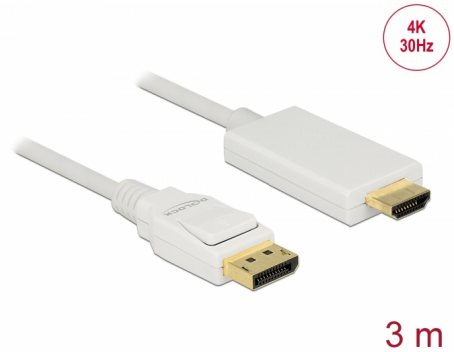

Delock Καλώδιο DisplayPort 1.2 αρσενικό > High Speed HDMI-A αρσενικό Παθητικός 4K 30 Hz 3 m λευκό

Περιγραφή

Αυτό το καλώδιο από τη Delock επιτρέπει τη σύνδεση μεταξύ συσκευών, π.χ. μιας οθόνης με υποδοχή HDMI σε μια διεπαφή DisplayPort.

Αρ. προϊόντος 83819

EAN: 4043619838196

Χώρα προέλευσης: China

Συσκευασία: Retail Box

Χαρακτηριστικά

- Συνδετήρας:
 - 1 x DisplayPort 20 ακίδων, θηλυκή >
 - 1 x High Speed HDMI-A 19 ακίδων, θηλυκή
- Chipset: Parade PS8402A
- Προδιαγραφή DisplayPort 1.2a και High Speed HDMI
- Παθητικό καλώδιο (level shifter) κατάλληλος μόνο για κάρτες γραφικών με έξοδο DP++
- Κατεύθυνση σήματος: εισόδου DisplayPort > έξοδος HDMI
- Μετρητής καλωδίου: 30 AWG
- Διάμετρος καλωδίου: περίπου 6 mm
- Καλωδίωση συστραμμένου ζεύγους
- Αγωγός χαλκού
- Επιχρυσωμένο βύσμα
- Τριπλά θωρακισμένο καλώδιο
- Μεταφορά ηχητικών σημάτων και σημάτων βίντεο
- Ρυθμός μεταφοράς δεδομένων της τάξης των 10,2 Gb/s
- Ανάλυση έως και 3840 x 2160 @ 30 Hz (ανάλογα με το σύστημα και το συνδεδεμένο υλικό)
- Χρώμα: λευκό

Interface

Συνδετήρας 1:	1 x DisplayPort αρσενικό
Συνδετήρας 2:	1 x HDMI-A αρσενικό

Technical characteristics

Chipset:	Parade PS8402A
Ρυθμός μεταφοράς δεδομένων:	10,2 Gb/s
Maximum screen resolution:	3840 x 2160 @ 30 Hz

Physical characteristics

Τελείωμα συνδέσμου:	επιχρυσωμένη
Τελείωμα ακίδας:	επιχρυσωμένη
Conductor material:	χαλκός
Conductor gauge:	30 AWG
Shielding:	triple
Μήκος:	3 m
Χρώμα:	λευκό