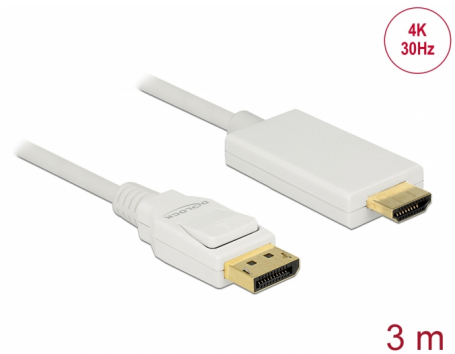

# Delock DisplayPort 1.2-kabel hane > High Speed HDMI-A hane passiv 4K 30 Hz 3 m vit

## Beskrivning

Denna kabel från Delock möjliggör anslutning mellan enheter, t.ex. en bildskärm med HDMI-kotnakt till ett DisplayPort-gränssnitt.

**Artikelnummer 83819**

EAN: 4043619838196

Ursprungsland: China

## Specifikationer

- Anslutning:
  - 1 x DisplayPort 20-stift, hane >
  - 1 x High Speed HDMI-A 19-stift, hane
- Kringkretsar: Parade PS8402A
- DisplayPort 1.2a och High Speed HDMI specifikationer
- Passiv kabel (level shifter), endast lämplig för grafikkort med DP++ utmatning
- Signalriktning: DisplayPort-ingång > HDMI-utgång
- Sladdstorlek: 30 AWG
- Kabeldiameter: ca. 6 mm
- Tvinnad parkabel
- Kopparledare
- Guldpläterade kontakter
- Trippelskärmad kabel
- Överför ljud- och videosignaler
- Dataöverföringshastighet upp till 10,2 Gb/s
- Upplösning upp till: 3840 x 2160 @ 30 Hz (beroende på systemet och ansluten maskinvara)
- Färg: vit
- Längd inkl. kontakter: ca. 3 m