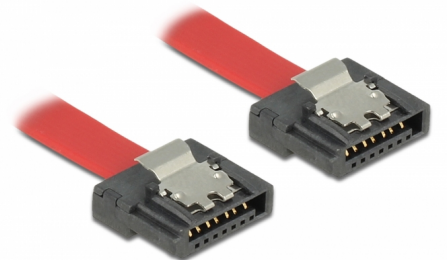

Delock SATA 6 Gb/s kabel 30 cm röd FLEXI

Beskrivning

Delock SATA FLEXI-kablarna är särskilt utformade för att användas i tajta utrymmen i chassit. De är extremt flexibla och kan böjas och bändas om så erfordras, även knutar är möjliga. En annan fördel är extrem hållbarhet som förhindrar kabelbrott eller försvagning av material på kablarna. Genom att använda SATA FLEXI-kablar, behövs inte längre vinklade kontakter; kontakterna kan lätt böjas i alla önskade riktningar. De korta kontakterna ger mer flexibilitet i trånga utrymmen och är praktiskt att använda, och metallklämmorna säkerställer att kablarna tillförlitligt klickar på plats. Kablarna stöder hastigheter på upp till 6 Gb/s och är bakåtkompatibla med tidigare SATA-versioner.

30 cm

Artikelnummer 83834

EAN: 4043619838349

Ursprungsland: Taiwan,
Republic of China

Paket: Zippåse

Specifikationer

- Anslutning:
 - 1 x 7-stifts SATA 6 Gb/s hona rak >
 - 1 x 7-stifts SATA 6 Gb/s hona rak
- Med metallclips
- Dataöverföringshastighet upp till 6 Gb/s
- Bakåtkompatibel till SATA 1,5 Gb/s och 3 Gb/s
- Sladdstorlek: 28 AWG
- Färg: röd
- Längd inkl. kontakter: ca. 30 cm

Systemkrav

- En ledig SATA-port

Paketets innehåll

- SATA kabel

Bilder