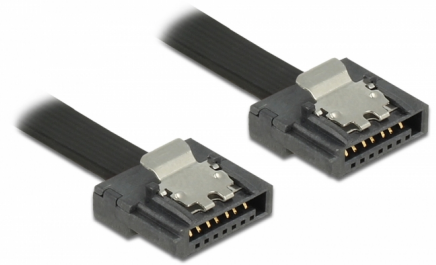

# Delock Cable SATA 6 Gb/s de 30 cm negro FLEXI

## Descripción

Los cables Delock SATA FLEXI fueron diseñados específicamente para utilizarse en espacios reducidos en el chasis. Son ultraflexibles y se pueden doblar o enroscar según las necesidades, incluso se pueden hacer nudos en ellos. Otra de las ventajas es la extrema durabilidad que impide roturas o debilidad de los materiales de los cables. Con los cables SATA FLEXI, ya no se necesitan conectores en ángulo; los conectores se pueden doblar fácilmente en todas las direcciones. Los conectores cortos proporcionan más flexibilidad en espacios reducidos y su uso resulta muy práctico. Además, los broches metálicos garantizan que los cables se fijan de forma fiable en su lugar. Los cables admiten tasas de transferencia de datos de hasta 6 Gb/s y son compatibles con las versiones anteriores de SATA.

30 cm

## Detalles técnicos

- Conectores:
  - 1 x SATA 6 Gb/s de 7 pines hembra recto >
  - 1 x SATA 6 Gb/s de 7 pines hembra recto
- Con broches metálicos
- Velocidades de transferencias de datos de hasta 6 Gb/s
- Compatible con SATA 1,5 Gb/s y 3 Gb/s
- Valor normalizado del cable: 28 AWG
- Color: negro
- Longitud incluido conectores: aprox. 30 cm