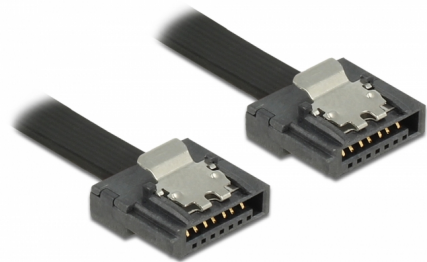

Delock SATA 6 Gb/s kábel 30 cm fekete FLEXI

Leírás

A Delock SATA FLEXI kábeleit kifejezetten a ház szűk helyein történő alkalmazásra tervezték. Ezek a kábelek rendkívül rugalmasak és kívánság szerint hajlíthatók, akár csomóba is köthetők. További előnyt jelent az extrém szilárdság, ami megakadályozza a szakadást és megelőzi az anyaghibát a kábelekben. A SATA FLEXI kábelek használatával nincs többé szükség derékszögű csatlakozók használatára, mivel a csatlakozókat könnyedén bármilyen szögbe hajlíthatja. A rövid csatlakozók nagyobb rugalmasságot tesznek lehetővé a szoros helyeken, használatuk kézenfekvő és a fémkapcsok a helyükre rögzítik a kábeleket. A kábelek támogatják az akár 6 Gb/s adatátviteli sebességet és visszamenőleg kompatibilisek a korábbi SATA verziókkal.

30 cm

Tételszám 83840

EAN: 4043619838400

Származási hely: Taiwan,
Republic of ChinaCsomag: Zárható
műanyag tasak

Műszaki adatok

- Csatlakozó:
 - 1 x 7 érintkezős SATA 6 Gb/s hüvely egyenes >
 - 1 x 7 érintkezős SATA 6 Gb/s hüvely egyenes
- Fémkapcsokkal
- Akár 6 Gb/s sebességű adatátvitel
- Lefele kompatibilis SATA 1,5 Gb/s és 3 Gb/s
- Kábel vastagsága: 28 AWG
- Szín: fekete
- Hosszúság (a csatlakozóval együtt): kb. 30 cm