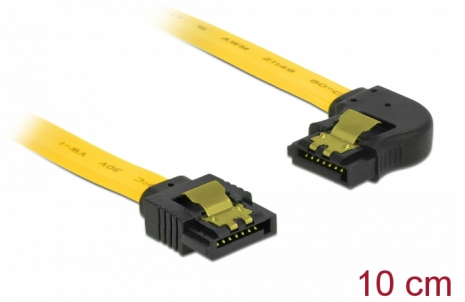

# Delock SATA 6 Gb/s kábel egyenes - balra 90 fok 10 cm sárga

## Leírás

Ez a Delock SATA-kábel különféle SATA-eszközök, például merevlemezek, vezérlőkártyák vagy Flash-memóriák belső csatlakoztatását teszi lehetővé. A kábel megfelel a legújabb szabvány előírásainak, és akár 6 Gb/s adatátviteli sebességet biztosít. Visszafelé kompatibilis a korábbi SATA-verziókkal, azonban kizárólag az adott átviteli sebességet teszi lehetővé. Ha a kábelt egy merevlemezhez csatlakoztatja, a kábelt balra tudja elvezetni. A csatlakozókon lévő fémkapcsoknak köszönhetően a kábel megbízhatóan rögzíthető.

## Műszaki adatok

- Csatlakozó:
  - 1 x 7 érintkezős SATA 6 Gb/s hüvely egyenes >
  - 1 x 7 érintkezős SATA 6 Gb/s hüvely, balra néző csatlakozódugóval
- Aranyszínű fémkapcsok
- Akár 6 Gb/s sebességű adatátvitel
- Lefele kompatibilis SATA 1,5 Gb/s és 3 Gb/s
- Kábel vastagsága: 26 AWG
- Szín: sárga
- Hosszúság csatlakozó nélkül: kb. 10 cm

## Physical characteristics

Connector color:	fekete
Kábel színe:	sárga
Conductor gauge:	26 AWG
Hosszúság:	10 cm