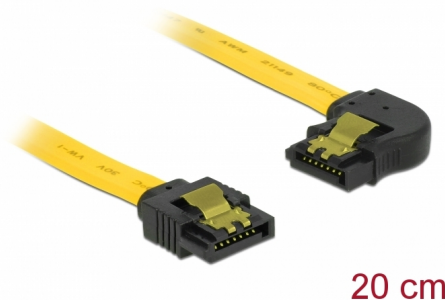

# Delock Cavo SATA 6 Gb/s dritto angolato a sinistra da 20 cm giallo

## Descrizione

Questo cavo SATA Delock consente il collegamento interno di vari dispositivi SATA, tra cui HDD, schede del controller o memorie Flash. È conforme agli standard più recenti e garantisce una velocità di trasferimento dati fino a 6 Gb/s. È retrocompatibile con precedenti versioni SATA, ma può raggiungere solo la rispettiva velocità di trasferimento. Quando si collega questo cavo ad un HDD, il cavo viene rivolto verso sinistra. I clip in metallo sui connettori assicurano che il cavo scatti in posizione in modo affidabile.

## Dettagli tecnici

- Connettori:
  - 1 x SATA 6 Gb/s femmina dritto a 7 pin >
  - 1 x SATA 6 Gb/s femmina con angolo verso sinistra a 7 pin
- Con clip in metallo dorati
- Velocità di trasferimento dati fino a 6 Gb/s
- Retrocompatibile con SATA 1,5 Gb/s e 3 Gb/s
- Sezione dei cavi: 26 AWG
- Colore: giallo
- Lunghezza senza connettori: ca. 20 cm

## Physical characteristics

Connector color:	nero
Cable colour:	giallo
Conductor gauge:	26 AWG
Lunghezza:	20 cm