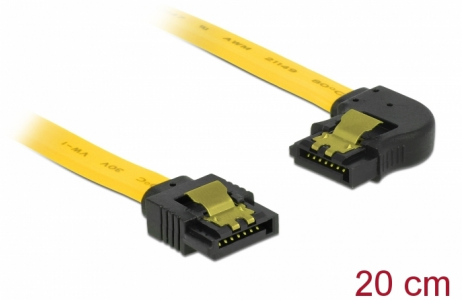

# Delock SATA 6 Gb/s kabel rak till vänstervinklad 20 cm gul

## Beskrivning

Denna SATA-kabel från Delock möjliggör intern anslutning av olika SATA-enheter som t.ex. hårddiskar, kontrollkort eller flash-minnen. Den överensstämmer med den senaste standarden och ger en dataöverföringshastighet på upp till 6 GB/s. Den är bakåtkompatibel med tidigare SATA-versioner, men kan då bara nå respektive överföringshastighet. Vid anslutning av denna kabel till en hårddisk kommer kabeln leda till vänster. Metallklämmorna på kontakterna säkerställer att kabeln klickar säkert på plats.

## Specifikationer

- Anslutning:
  - 1 x 7-stifts SATA 6 Gb/s hona rak >
  - 1 x 7-stifts SATA 6 Gb/s hona vänstervinklad
- Med guldfärgade metallklämmor
- Dataöverföringshastighet upp till 6 Gb/s
- Bakåtkompatibel till SATA 1,5 Gb/s och 3 Gb/s
- Sladdstorlek: 26 AWG
- Färg: gul
- Längd utan kontakter: ca 20 cm

## Physical characteristics

Connector color:	svart
Kabelfärg:	gul
Conductor gauge:	26 AWG
Längd:	20 cm