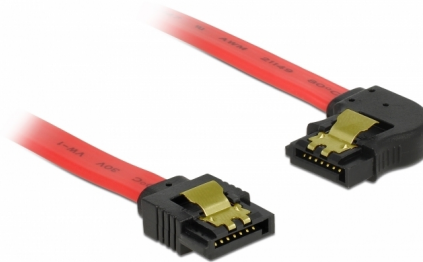

# Delock SATA 6 Gb/s Ίσιο καλώδιο με αριστερή γωνία 20 εκ, κόκκινο

## Περιγραφή

Αυτό το καλώδιο SATA από την Delock καθιστά δυνατή την εσωτερική σύνδεση διαφόρων συσκευών SATA, π.χ. δίσκους HDD, κάρτες ελεγκτών ή μνήμες Flash. Είναι συμβατό με το τελευταίο πρότυπο και προσφέρει ρυθμό μεταφοράς δεδομένων έως 6 Gb/s. Είναι συμβατό με τις προηγούμενες εκδόσεις SATA, αλλά σε αυτή την περίπτωση μπορεί να φτάσει την αντίστοιχη ταχύτητα μεταφοράς. Όταν συνδέετε το καλώδιο αυτό σε ένα δίσκο HDD το καλώδιο θα έχει φορά προς τα αριστερά. Τα μεταλλικά κλιπ στους συνδέσμους διασφαλίζουν ότι το καλώδιο ασφαλίζει σταθερά στη θέση του.

## Προδιαγραφές

- Συνδετήρας:
  - 1 x SATA 6 Gb/s 7 ακροδεκτών, θηλυκό σε ευθεία >
  - 1 x SATA 6 Gb/s 7 ακίδων θηλυκό αριστερή γωνία
- Με μεταλλικά κλιπ χρυσού χρώματος
- Ρυθμός μεταφοράς δεδομένων της τάξης των 6 Gb/s
- SATA 1,5 Gb/s και 3 Gb/s συμβατό και με το παλαιότερο
- Μετρητής καλωδίου: 26 AWG
- Χρώμα: κόκκινος
- Μήκος χωρίς το σύνδεσμο: περ. 20 cm

## Physical characteristics

Connector color:	μαύρο
Χρώμα καλωδίου:	κόκκινος
Conductor gauge:	26 AWG
Μήκος:	20 cm