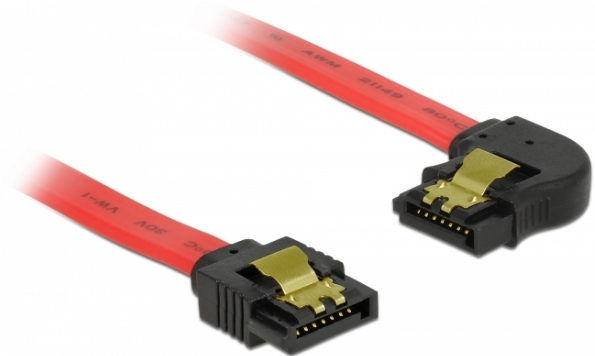

## Delock Cavo SATA 6 Gb/s dritto angolato a sinistra da 20 cm ROSSO

### Descrizione

Questo cavo SATA Delock consente il collegamento interno di vari dispositivi SATA, tra cui HDD, schede del controller o memorie Flash. È conforme agli standard più recenti e garantisce una velocità di trasferimento dati fino a 6 Gb/s. È retrocompatibile con precedenti versioni SATA, ma può raggiungere solo la rispettiva velocità di trasferimento. Quando si collega questo cavo ad un HDD, il cavo viene rivolto verso sinistra. I clip in metallo sui connettori assicurano che il cavo scatti in posizione in modo affidabile.

### Specifiche

- Connettori:  
1 x SATA 6 Gb/s femmina dritto a 7 pin >  
1 x SATA 6 Gb/s femmina con angolo verso sinistra a 7 pin
- Con clip in metallo dorati
- Velocità di trasferimento dati fino a 6 Gb/s
- Retrocompatibile con SATA 1,5 Gb/s e 3 Gb/s
- Sezione dei cavi: 26 AWG
- Colore: rosso
- Lunghezza senza connettori: ca. 20 cm

### Immagini

General	
Προδιαγραφές:	SATA 6 Gb/s
Interface	
Συνδετήρας 1:	1 x SATA 6 Gb/s 7 ακροδεκτών, Αρσενικό σε ευθεία
Συνδετήρας 2:	1 x SATA 6 Gb/s 7 ακίδων αρσενικό αριστερή γωνία
Technical characteristics	
Ρυθμός μεταφοράς δεδομένων:	SATA έως 6 Gb/s
Physical characteristics	
Connector color:	μαύρο
Χρώμα καλωδίου:	κόκκινος
Conductor gauge:	26 AWG
Μήκος:	20 cm