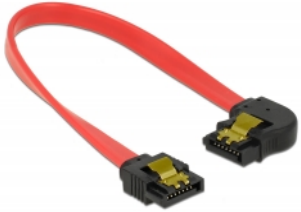

- Cablu SATA

Imagini