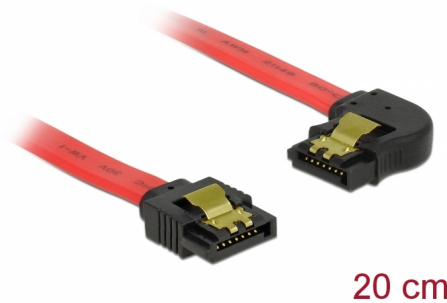

# Delock Cablu SATA unghi în stânga-drept 6 Gb/s 20 cm, roșu

## Descriere scurta

Acest cablu SATA de la Delock permite conectarea internă a diverselor dispozitive SATA, de exemplu hard diskuri, carduri de controlere sau memorii flash. Acesta este conform cu cel mai recent standard și asigură o viteză de transfer al datelor de până la 6 Gb/s. Este retrocompatibil cu versiunile SATA anterioare, însă în acest cazuri va putea atinge numai viteza de transfer maximă a versiunilor respective. Atunci când conectați acest cablu la un hard disk, cablul va fi orientat către stânga. Clemele metalice de pe conectori asigură fixarea fiabilă a cablului în poziție.

## Detalii tehnice

- Conectori:
  - 1 x SATA 6 Gb/s 7 pini mamă, drept >
  - 1 x SATA 6 Gb/s 7 pini mamă, în unghi stânga
- Cu cleme metalice aurii
- Rată de transfer a datelor de până la 6 Gb/s
- Compatibilitate descendentă cu unități SATA la 1,5 Gb/s și la 3 Gb/s
- Grosime cablu: 26 AWG
- Culoare: roșu
- Lungime fără conectori: cca 20 cm

## Physical characteristics

Connector color:	negru
Cable colour:	roșu
Conductor gauge:	26 AWG
Lungime:	20 cm