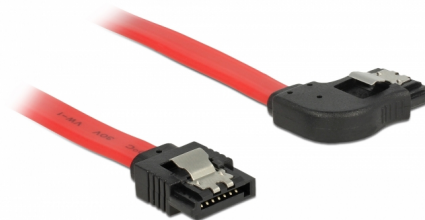

# Delock SATA 6 Gb/s Ίσιο καλώδιο με δεξιά γωνία 70 εκ. ΚΟΚΚΙΝΟ

## Περιγραφή

Αυτό το καλώδιο SATA από την Delock καθιστά δυνατή την εσωτερική σύνδεση διαφόρων συσκευών SATA, π.χ. δίσκους HDD, κάρτες ελεγκτών ή μνήμες Flash. Είναι συμβατό με το τελευταίο πρότυπο και προσφέρει ρυθμό μεταφοράς δεδομένων έως 6 Gb/s. Είναι συμβατό με τις προηγούμενες εκδόσεις SATA, αλλά σε αυτή την περίπτωση μπορεί να φτάσει την αντίστοιχη ταχύτητα μεταφοράς. Όταν συνδέετε το καλώδιο αυτό σε ένα δίσκο HDD το καλώδιο θα έχει φορά προς τα δεξιά. Τα μεταλλικά κλιπ στους συνδέσμους διασφαλίζουν ότι το καλώδιο ασφαλίζει σταθερά στη θέση του.

## Προδιαγραφές

- Συνδετήρας:
  - 1 x SATA 6 Gb/s 7 ακροδεκτών, θηλυκό σε ευθεία >
  - 1 x SATA 6 Gb/s 7 ακίδων θηλυκό δεξιά γωνία
- Με μεταλλικά κλιπ χρυσού χρώματος
- Ρυθμός μεταφοράς δεδομένων της τάξης των 6 Gb/s
- SATA 1,5 Gb/s και 3 Gb/s συμβατό και με το παλαιότερο
- Μετρητής καλωδίου: 26 AWG
- Χρώμα: κόκκινος
- Μήκος χωρίς το σύνδεσμο: περ. 70 cm

## Physical characteristics

Connector color:	μαύρο
Χρώμα καλωδίου:	κόκκινος
Conductor gauge:	26 AWG
Μήκος:	70 cm