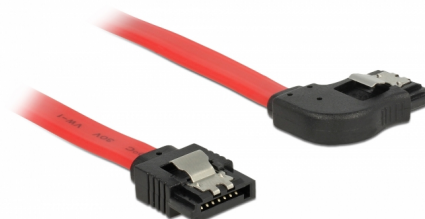

Delock SATA 6 Gb/s Ίσιο καλώδιο με δεξιά γωνία 70 εκ. Κόκκινο

Περιγραφή

Αυτό το καλώδιο SATA από την Delock καθιστά δυνατή την εσωτερική σύνδεση διαφόρων συσκευών SATA, π.χ. δίσκους HDD, κάρτες ελεγκτών ή μνήμες Flash. Είναι συμβατό με το τελευταίο πρότυπο και προσφέρει ρυθμό μεταφοράς δεδομένων έως 6 Gb/s. Είναι συμβατό με τις προηγούμενες εκδόσεις SATA, αλλά σε αυτή την περίπτωση μπορεί να φτάσει την αντίστοιχη ταχύτητα μεταφοράς. Όταν συνδέετε το καλώδιο αυτό σε ένα δίσκο HDD το καλώδιο θα έχει φορά προς τα δεξιά. Τα μεταλλικά κλιπ στους συνδέσμους διασφαλίζουν ότι το καλώδιο ασφαλίζει σταθερά στη θέση του.

70 cm

Αρ. προϊόντος 83970

EAN: 4043619839704

Χώρα προέλευσης: China

Συσκευασία: Τσαντάκι με φερμουάρ

Χαρακτηριστικά

- Συνδετήρας:
 - 1 x SATA 6 Gb/s 7 ακροδεκτών, θηλυκό σε ευθεία >
 - 1 x SATA 6 Gb/s 7 ακίδων θηλυκό δεξιά γωνία
- Με μεταλλικά κλιπ χρυσού χρώματος
- Ρυθμός μεταφοράς δεδομένων της τάξης των 6 Gb/s
- SATA 1,5 Gb/s και 3 Gb/s συμβατό και με το παλαιότερο
- Μετρητής καλωδίου: 26 AWG
- Χρώμα: κόκκινος
- Μήκος χωρίς το σύνδεσμο: περ. 70 cm

Συνδετήρας 1:	1 x SATA 6 Gb/s 7 ακροδεκτών, Αρσενικό σε ευθεία
Συνδετήρας 2:	1 x SATA 6 Gb/s 7 ακίδων αρσενικό δεξιά γωνία

Technical characteristics

Ρυθμός μεταφοράς δεδομένων:	SATA έως 6 Gb/s
-----------------------------	-----------------

Physical characteristics

Connector color:	μαύρο
Χρώμα καλωδίου:	κόκκινος
Conductor gauge:	26 AWG
Μήκος:	70 cm