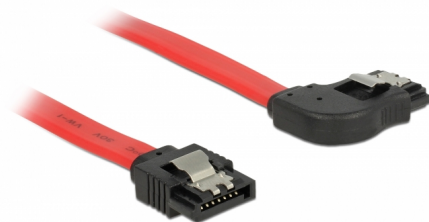

Delock Kabel SATA 6 Gb/s prosty skierowany w prawo 70 cm czerwony

Opis

Ten przewód SATA firmy Delock umożliwia wykonanie wewnętrznego podłączenia różnych urządzeń SATA, np. dysków twardych, kontrolerów lub pamięci Flash. Jest on zgodny z najnowszym standardem i oferuje transfer danych z prędkością do 6 Gb/s. Zapewnia on kompatybilność wsteczną do poprzednich wersji SATA, jednak wtedy może on uzyskać prędkość transferu odpowiednią dla danej wersji. W przypadku podłączenia tego przewodu do dysku twardego zostanie on doprowadzony do prawej strony. Metalowe zaczepty występujące na złączach zapewniają solidne zatrzaśnięcie się przewodu w odpowiednim miejscu.

70 cm

Numer artykułu 83970

EAN: 4043619839704

Kraj pochodzenia: China

Opakowanie: Torba na zamek błyskawiczny

Szczegóły techniczne

- Złącze:
 - 1 x 7-pinowe SATA 6 Gb/s żeński proste >
 - 1 x 7-pinowe SATA 6 Gb/s żeński, kątowne, prawostronne
- Ze złotymi metalowymi zaczeptami
- Szybkość transmisji danych do 6 Gb/s
- Wsteczna zgodność z SATA 1,5 Gb/s, 3 Gb/s
- Rodzaj kabla: 26 AWG
- Kolor: czerwony
- Długość bez złączami: ok. 70 cm

Złącze 1:	1 x 7-pinowe SATA 6 Gb/s męski proste
Złącze 2:	1 x 7-pinowe SATA 6 Gb/s męski, kątowe, prawostronne

Technical characteristics

Szybkość transmisji danych:	SATA do 6 Gb/s
-----------------------------	----------------

Physical characteristics

Connector color:	czarny
Kolor przewodu:	czerwony
Conductor gauge:	26 AWG
Długość:	70 cm