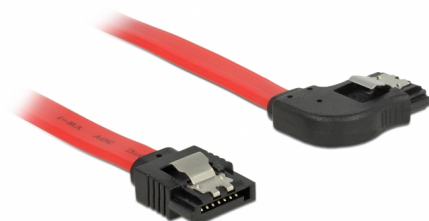

Delock Kabel SATA 6 Gb/s prosty skierowany w prawo 70 cm czerwony

Opis

Ten przewód SATA firmy Delock umożliwia wykonanie wewnętrznego podłączenia różnych urządzeń SATA, np. dysków twardych, kontrolerów lub pamięci Flash. Jest on zgodny z najnowszym standardem i oferuje transfer danych z prędkością do 6 Gb/s. Zapewnia on kompatybilność wsteczną do poprzednich wersji SATA, jednak wtedy może on uzyskać prędkość transferu odpowiednią dla danej wersji. W przypadku podłączenia tego przewodu do dysku twardego zostanie on doprowadzony do prawej strony. Metalowe zaczepty występujące na złączach zapewniają solidne zatrzaśnięcie się przewodu w odpowiednim miejscu.

70 cm

Numer artykułu 83970

EAN: 4043619839704

Kraj pochodzenia: China

Opakowanie: Torba na zamek błyskawiczny

Specyfikacja

- Złącze:
 - 1 x 7-pinowe SATA 6 Gb/s żeński proste >
 - 1 x 7-pinowe SATA 6 Gb/s żeński, kątowne, prawostronne
- Ze złotymi metalowymi zaczeptami
- Szybkość transmisji danych do 6 Gb/s
- Wsteczna zgodność z SATA 1,5 Gb/s, 3 Gb/s
- Rodzaj kabla: 26 AWG
- Kolor: czerwony
- Długość bez złączami: ok. 70 cm

| | |
|-----------|---|
| Złącze 1: | 1 x 7-pinowe SATA 6 Gb/s męski proste |
| Złącze 2: | 1 x 7-pinowe SATA 6 Gb/s męski, kątowne, prawostronne |

Technical characteristics

| | |
|-----------------------------|----------------|
| Szybkość transmisji danych: | SATA do 6 Gb/s |
|-----------------------------|----------------|

Physical characteristics

| | |
|------------------|----------|
| Connector color: | czarny |
| Kolor przewodu: | czerwony |
| Conductor gauge: | 26 AWG |
| Długość: | 70 cm |