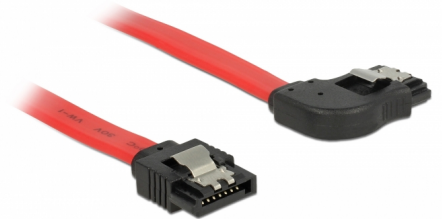

Delock SATA 6 Gb/s kábel egyenes - jobbra 90 fok 70 cm vörös

Leírás

Ez a Delock SATA-kábel különféle SATA-eszközök, például merevlemezek, vezérlőkártyák vagy Flash-memóriák belső csatlakoztatását teszi lehetővé. A kábel megfelel a legújabb szabvány előírásainak, és akár 6 Gb/s adatátviteli sebességet biztosít. Visszafelé kompatibilis a korábbi SATA-verziókkal, azonban kizárólag az adott átviteli sebességet teszi lehetővé. Ha a kábelt egy merevlemezhez csatlakoztatja, a kábelt jobbra tudja elvezetni. A csatlakozókon lévő fémkapcsoknak köszönhetően a kábel megbízhatóan rögzíthető.

70 cm

Tételszám 83970

EAN: 4043619839704

Származási hely: China

Csomag: Zárható
műanyag tasak

Műszaki adatok

- Csatlakozó:
 - 1 x 7 érintkezős SATA 6 Gb/s hüvely egyenes >
 - 1 x 7 érintkezős SATA 6 Gb/s hüvely, jobbra néző csatlakozódugóval
- Aranyszínű fémkapcsok
- Akár 6 Gb/s sebességű adatátvitel
- Lefele kompatibilis SATA 1,5 Gb/s és 3 Gb/s
- Kábel vastagsága: 26 AWG
- Szín: piros
- Hosszúság csatlakozó nélkül: kb. 70 cm

Csatlakozó 1:	1 x 7 érintkezős SATA 6 Gb/s dugós egyenes
Csatlakozó 2:	1 x 7 érintkezős SATA 6 Gb/s dugós, jobbra néző csatlakozódugóval

Technical characteristics

Sebességű adatátvitel:	Legfeljebb 6 Gb/s SATA
------------------------	------------------------

Physical characteristics

Connector color:	fekete
Kábel színe:	piros
Conductor gauge:	26 AWG
Hosszúság:	70 cm