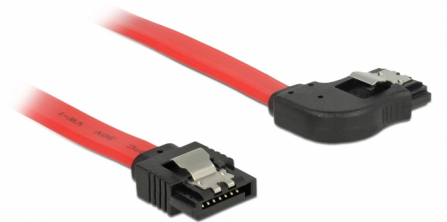

Delock SATA 6 Gb/s kábel egyenes - jobbra 90 fok 70 cm vörös

Leírás

Ez a Delock SATA-kábel különféle SATA-eszközök, például merevlemezek, vezérlőkártyák vagy Flash-memóriák belső csatlakoztatását teszi lehetővé. A kábel megfelel a legújabb szabvány előírásainak, és akár 6 Gb/s adatátviteli sebességet biztosít. Visszafelé kompatibilis a korábbi SATA-verziókkal, azonban kizárólag az adott átviteli sebességet teszi lehetővé. Ha a kábelt egy merevlemezhez csatlakoztatja, a kábelt jobbra tudja elvezetni. A csatlakozókon lévő fémkapcsoknak köszönhetően a kábel megbízhatóan rögzíthető.

70 cm

Tételszám 83970

EAN: 4043619839704

Származási hely: China

Csomag: Zárható
műanyag tasak

Műszaki adatok

- Csatlakozó:
 - 1 x 7 érintkezős SATA 6 Gb/s hüvely egyenes >
 - 1 x 7 érintkezős SATA 6 Gb/s hüvely, jobbra néző csatlakozódugóval
- Aranyszínű fémkapcsok
- Akár 6 Gb/s sebességű adatátvitel
- Lefele kompatibilis SATA 1,5 Gb/s és 3 Gb/s
- Kábel vastagsága: 26 AWG
- Szín: piros
- Hosszúság csatlakozó nélkül: kb. 70 cm

| | |
|---------------|---|
| Csatlakozó 1: | 1 x 7 érintkezős SATA 6 Gb/s dugós egyenes |
| Csatlakozó 2: | 1 x 7 érintkezős SATA 6 Gb/s dugós, jobbra néző csatlakozódugóval |

Technical characteristics

| | |
|------------------------|------------------------|
| Sebességű adatátvitel: | Legfeljebb 6 Gb/s SATA |
|------------------------|------------------------|

Physical characteristics

| | |
|------------------|--------|
| Connector color: | fekete |
| Kábel színe: | piros |
| Conductor gauge: | 26 AWG |
| Hosszúság: | 70 cm |