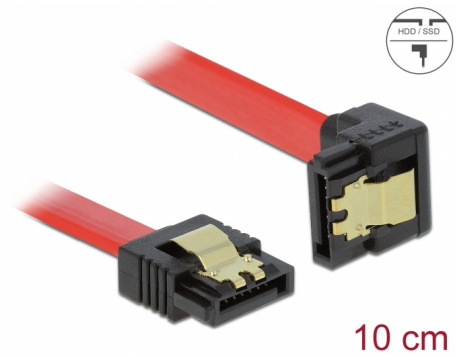

Delock SATA 6 Gb/s kábel egyenes - lefelé 90fok 10 cm vörös

Leírás

Ez a Delock SATA-kábel különféle SATA-eszközök, például merevlemezek, vezérlőkártyák vagy Flash-memóriák belső csatlakoztatását teszi lehetővé. A kábel megfelel a legújabb szabvány előírásainak, és akár 6 Gb/s adatátviteli sebességet biztosít. Visszafelé kompatibilis a korábbi SATA-verziókkal, azonban kizárólag az adott átviteli sebességet teszi lehetővé. Ha a kábelt egy merevlemezhez csatlakoztatja, a kábelt lefelé tudja elvezetni. A csatlakozókon lévő fémkapcsoknak köszönhetően a kábel megbízhatóan rögzíthető.

Tételszám 83976

EAN: 4043619839766

Származási hely: China

Csomag: Zárható
műanyag tasak

Műszaki adatok

- Csatlakozó:
 - 1 x 7 érintkezős SATA 6 Gb/s hüvely egyenes >
 - 1 x 7 érintkezős SATA 6 Gb/s hüvely, lefelé néző csatlakozódugóval
- Aranyszínű fémkapcsok
- Akár 6 Gb/s sebességű adatátvitel
- Lefele kompatibilis SATA 1,5 Gb/s és 3 Gb/s
- Kábel vastagsága: 26 AWG
- Szín: piros
- Hosszúság csatlakozó nélkül: kb. 10 cm

Csatlakozó 1:	1 x 7 érintkezős SATA 6 Gb/s dugós egyenes
Csatlakozó 2:	1 x 7 érintkezős SATA 6 Gb/s dugós, lefelé néző csatlakozódugóval

Technical characteristics

Sebességű adatátvitel:	Legfeljebb 6 Gb/s SATA
------------------------	------------------------

Physical characteristics

Connector color:	fekete
Kábel színe:	piros
Conductor gauge:	26 AWG
Hosszúság:	10 cm