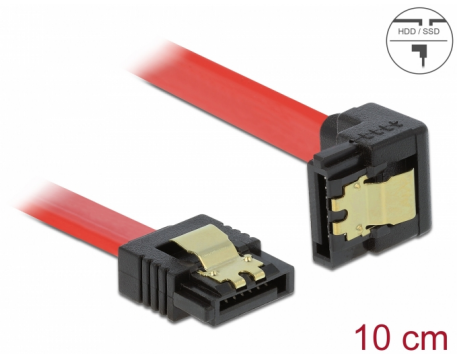

# Delock SATA 6 Gb/s kábel egyenes - lefelé 90fok 10 cm vörös

## Leírás

Ez a Delock SATA-kábel különféle SATA-eszközök, például merevlemezek, vezérlőkártyák vagy Flash-memóriák belső csatlakoztatását teszi lehetővé. A kábel megfelel a legújabb szabvány előírásainak, és akár 6 Gb/s adatátviteli sebességet biztosít. Visszafelé kompatibilis a korábbi SATA-verziókkal, azonban kizárólag az adott átviteli sebességet teszi lehetővé. Ha a kábelt egy merevlemezhez csatlakoztatja, a kábelt lefelé tudja elvezetni. A csatlakozókon lévő fémkapcsoknak köszönhetően a kábel megbízhatóan rögzíthető.

## Műszaki adatok

- Csatlakozó:
  - 1 x 7 érintkezős SATA 6 Gb/s hüvely egyenes >
  - 1 x 7 érintkezős SATA 6 Gb/s hüvely, lefelé néző csatlakozódugóval
- Aranyszínű fémkapcsok
- Akár 6 Gb/s sebességű adatátvitel
- Lefele kompatibilis SATA 1,5 Gb/s és 3 Gb/s
- Kábel vastagsága: 26 AWG
- Szín: piros
- Hosszúság csatlakozó nélkül: kb. 10 cm

## Physical characteristics

Connector color:	fekete
Kábel színe:	piros
Conductor gauge:	26 AWG
Hosszúság:	10 cm