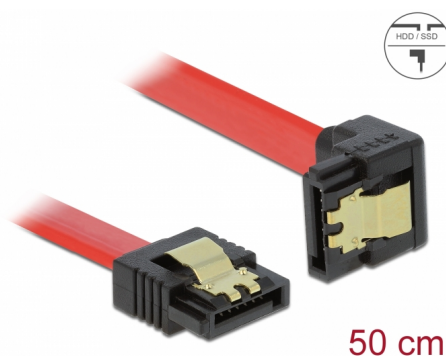

Delock Kabel SATA, 6 Gb/s, přímý na pravoúhlý dolů, 50 cm, červený

Popis

Tento SATA kabel od Delocku umožňuje interní připojení různých SATA zařízení, např. HDD, karty s řadiči nebo Flash paměti. Vyhovuje poslednímu standardu a poskytuje přenosovou rychlost data ž do 6 Gb/s. Je zpětně kompatibilní s předešlými SATA verzemi, ale pak může dosáhnout pouze příslušné přenosové rychlosti. Při připojování tohoto kabelu k HDD je kabel vyveden dolů. Kovové spony na konektorech zajišťují, aby kabel spolehlivě zapadl na své místo.

Číslo produktu 83979

EAN: 4043619839797

Země původu: China

Balení: Plastová taška se zipem

Specifikace

- Konektor:
 - 1 x 7 pin SATA 6 Gb/s samice přímý >
 - 1 x 7 pin SATA 6 Gb/s samice pravoúhlý dolů
- Se zlatým kovovým klipem
- Rychlost přenosu dat až 6 Gb/s
- Zpětně kompatibilní s SATA 1,5 Gb/s, 3 Gb/s
- Průřez kabelu: 26 AWG
- Barva: červená
- Délka bez konektorů: cca. 50 cm

Konektor 1:	1 x 7 pin SATA 6 Gb/s samec přímý
Konektor 2:	1 x 7 pin SATA 6 Gb/s samec pravoúhlý dolů

Technical characteristics

Rychlost přenosu dat:	SATA až do 6 Gb/s
-----------------------	-------------------

Physical characteristics

Connector color:	černá
Barva kabelu:	červená
Conductor gauge:	26 AWG
Délka:	50 cm