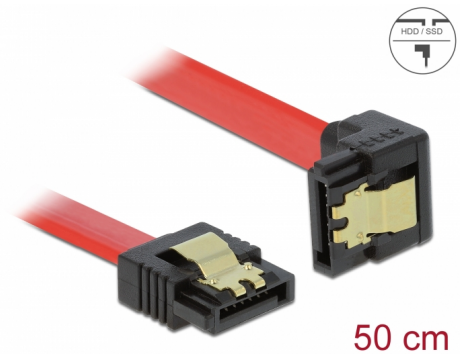

Delock SATA 6 Gb/s kabel rak till nedåtvinklad 50 cm röd

Beskrivning

Denna SATA-kabel från Delock möjliggör intern anslutning av olika SATA-enheter som t.ex. hårddiskar, kontrollkort eller flash-minnen. Den överensstämmer med den senaste standarden och ger en dataöverföringshastighet på upp till 6 GB/s. Den är bakåtkompatibel med tidigare SATA-versioner, men kan då bara nå respektive överföringshastighet. Vid anslutning av denna kabel till en hårddisk kommer kabeln leda neråt. Metallklämmorna på kontakterna säkerställer att kabeln klickar säkert på plats.

Artikelnummer 83979

EAN: 4043619839797

Ursprungsland: China

Paket: Zippåse

Specifikationer

- Anslutning:
 - 1 x 7-stifts SATA 6 Gb/s hona rak >
 - 1 x 7-stifts SATA 6 Gb/s hona neråtvinklad
- Med guldfärgade metallklämmor
- Dataöverföringshastighet upp till 6 Gb/s
- Bakåtkompatibel till SATA 1,5 Gb/s och 3 Gb/s
- Sladdstorlek: 26 AWG
- Färg: röd
- Längd utan kontakter: ca 50 cm

Kontakt 1:	1 x 7-stifts SATA 6 Gb/s, hane rak
Kontakt 2:	1 x 7-stifts SATA 6 Gb/s, hane neråtvinklad

Technical characteristics

Dataöverföringshastighet:	SATA upp till 6 Gb/s
---------------------------	----------------------

Physical characteristics

Connector color:	svart
Kabelfärg:	röd
Conductor gauge:	26 AWG
Längd:	50 cm