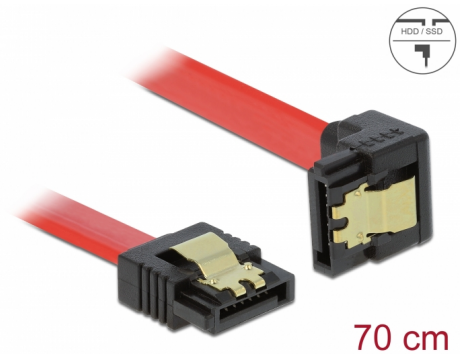

Delock SATA 6 Go/s Câble droit coudé vers le bas 70 cm rouge

Description

Ce câble SATA Delock permet la connexion interne de différents périphériques SATA, tels que des disques durs, des cartes contrôleur ou des mémoires Flash. Il est conforme à la dernière norme et procure un taux de transfert de données jusqu'à 6 Gb/s. Il est rétrocompatible avec les précédentes versions SATA, mais ne peut alors atteindre que leur vitesse de transfert respective. En connectant ce câble à un disque dur, le câble est orienté vers le bas. Les attaches métalliques sur les connecteurs garantissent que le câble s'enclenche en position de manière fiable.

N° produit 83980

EAN: 4043619839803

Pays d'origine: China

Emballage: Sac polyvalent à fermeture éclair

Spécifications techniques

- Connecteurs :
 - 1 x SATA 6 Gb/s à 7 broches femelle droit >
 - 1 x SATA 6 Gb/s 7 broches femelle coudé vers le bas
- Avec attaches métalliques dorées
- Débit de données jusqu'à 6 Gb/s
- Rétrocompatible avec SATA 1,5 Go/s et 3 Go/s
- Jauge de câble : 26 AWG
- Couleur : rouge
- Longueur sans connecteurs: env. 70 cm

Connecteur 1:	1 x SATA 6 Gb/s 7 broches mâle droit
Connecteur 2:	1 x SATA 6 Gb/s 7 broches mâle coudé vers le bas

Technical characteristics

Débit de données:	SATA jusqu'à 6 Go/s
-------------------	---------------------

Physical characteristics

Connector color:	noir
Couleur du câble:	rouge
Conductor gauge:	26 AWG
Longueur:	70 cm