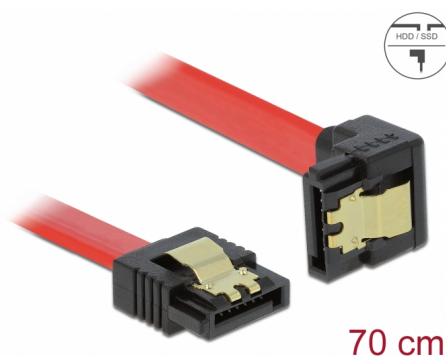

# Delock SATA 6 Go/s Câble droit coudé vers le bas 70 cm rouge

## Description

Ce câble SATA Delock permet la connexion interne de différents périphériques SATA, tels que des disques durs, des cartes contrôleur ou des mémoires Flash. Il est conforme à la dernière norme et procure un taux de transfert de données jusqu'à 6 Gb/s. Il est rétrocompatible avec les précédentes versions SATA, mais ne peut alors atteindre que leur vitesse de transfert respective. En connectant ce câble à un disque dur, le câble est orienté vers le bas. Les attaches métalliques sur les connecteurs garantissent que le câble s'enclenche en position de manière fiable.

## Détails techniques

- Connecteurs :
  - 1 x SATA 6 Gb/s à 7 broches femelle droit >
  - 1 x SATA 6 Gb/s 7 broches femelle coudé vers le bas
- Avec attaches métalliques dorées
- Débit de données jusqu'à 6 Gb/s
- Rétrocompatible avec SATA 1,5 Go/s et 3 Go/s
- Jauge de câble : 26 AWG
- Couleur : rouge
- Longueur sans connecteurs: env. 70 cm

## Physical characteristics

Connector color:	noir
Couleur du câble:	rouge
Conductor gauge:	26 AWG
Longueur:	70 cm