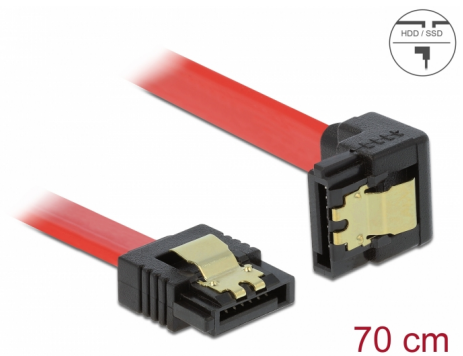

# Delock SATA 6 Gb/s kabel rak till nedåtvinklad 70 cm röd

## Beskrivning

Denna SATA-kabel från Delock möjliggör intern anslutning av olika SATA-enheter som t.ex. hårddiskar, kontrollkort eller flash-minnen. Den överensstämmer med den senaste standarden och ger en dataöverföringshastighet på upp till 6 GB/s. Den är bakåtkompatibel med tidigare SATA-versioner, men kan då bara nå respektive överföringshastighet. Vid anslutning av denna kabel till en hårddisk kommer kabeln leda neråt. Metallklämmorna på kontakterna säkerställer att kabeln klickar säkert på plats.

## Specifikationer

- Anslutning:
  - 1 x 7-stifts SATA 6 Gb/s hona rak >
  - 1 x 7-stifts SATA 6 Gb/s hona neråtvinklad
- Med guldfärgade metallklämmor
- Dataöverföringshastighet upp till 6 Gb/s
- Bakåtkompatibel till SATA 1,5 Gb/s och 3 Gb/s
- Sladdstorlek: 26 AWG
- Färg: röd
- Längd utan kontakter: ca 70 cm

## Physical characteristics

Connector color:	svart
Kabelfärg:	röd
Conductor gauge:	26 AWG
Längd:	70 cm