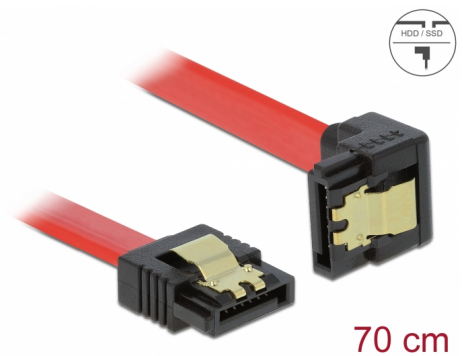

Delock SATA 6 Gb/s kabel rak till nedåtvinklad 70 cm röd

Beskrivning

Denna SATA-kabel från Delock möjliggör intern anslutning av olika SATA-enheter som t.ex. hårddiskar, kontrollkort eller flash-minnen. Den överensstämmer med den senaste standarden och ger en dataöverföringshastighet på upp till 6 GB/s. Den är bakåtkompatibel med tidigare SATA-versioner, men kan då bara nå respektive överföringshastighet. Vid anslutning av denna kabel till en hårddisk kommer kabeln leda neråt. Metallklämmorna på kontakterna säkerställer att kabeln klickar säkert på plats.

Artikelnummer 83980

EAN: 4043619839803

Ursprungsland: China

Paket: Zippåse

Specifikationer

- Anslutning:
 - 1 x 7-stifts SATA 6 Gb/s hona rak >
 - 1 x 7-stifts SATA 6 Gb/s hona neråtvinklad
- Med guldfärgade metallklämmor
- Dataöverföringshastighet upp till 6 Gb/s
- Bakåtkompatibel till SATA 1,5 Gb/s och 3 Gb/s
- Sladdstorlek: 26 AWG
- Färg: röd
- Längd utan kontakter: ca 70 cm

Kontakt 1:	1 x 7-stifts SATA 6 Gb/s, hane rak
Kontakt 2:	1 x 7-stifts SATA 6 Gb/s, hane neråtvinklad

Technical characteristics

Dataöverföringshastighet:	SATA upp till 6 Gb/s
---------------------------	----------------------

Physical characteristics

Connector color:	svart
Kabelfärg:	röd
Conductor gauge:	26 AWG
Längd:	70 cm