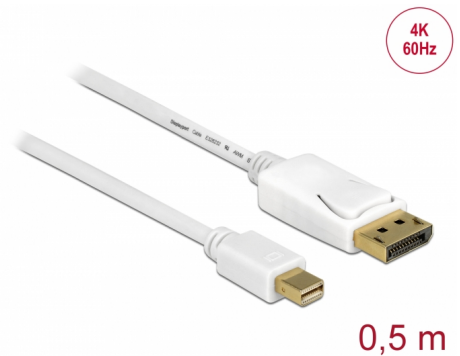

Delock Καλώδιο Mini DisplayPort 1.2 αρσενικό > DisplayPort αρσενικό 4K 60 Hz 0,5 m

Περιγραφή

Αυτό το καλώδιο Mini DisplayPort της Delock μπορεί να χρησιμοποιηθεί για τη σύνδεση συσκευών μέσω διεπαφής DisplayPort, π.χ. οθόνες, προτζέκτορες ή τηλεοράσεις, PC ή laptop. Το τριπλά καλυμμένο καλώδιο υποστηρίζει ανάλυση έως και Ultra HD (4K στα 60 Hz) και είναι προς τα κάτω συμβατό με Full-HD 1080p.

Αρ. προϊόντος 83985

EAN: 4043619839858

Χώρα προέλευσης: China

Συσκευασία: Poly bag

Χαρακτηριστικά

- Συνδετήρας:
 - 1 x mini DisplayPort θηλυκή >
 - 1 x DisplayPort, θηλυκή
- Είσοδος = mini DisplayPort; Έξοδος = DisplayPort
- Προδιαγραφές DisplayPort 1.2
- Η ακίδα 20 δεν είναι συνδεδεμένη
- Μετρητής καλωδίου: 32 AWG
- Διάμετρος καλωδίου: περίπου 5,5 mm
- Αγωγός χαλκού
- Θωράκιση πλέγματος
- Επιχρυσωμένες επαφές
- Μεταφορά ηχητικών σημάτων και σημάτων βίντεο
- Ρυθμός μεταφοράς δεδομένων της τάξης των 21,6 Gb/s
- Ανάλυση έως και 3840 x 2160 @ 60 Hz
(ανάλογα με το σύστημα και το συνδεδεμένο υλικό)
- Χρώμα: λευκό
- Μήκος συμπεριλ. συνδέσμου: περ. 0,5 m

Συνδετήρας 1:	1 x mini DisplayPort αρσενικό
Συνδετήρας 2:	1 x DisplayPort αρσενικό

Technical characteristics

Ρυθμός μεταφοράς δεδομένων:	21,6 Gb/s
Maximum screen resolution:	3840 x 2160 @ 60 Hz

Physical characteristics

Διάμετρος καλωδίου:	5.5 mm
Τελείωμα ακίδας:	επιχρυσωμένη
Conductor material:	copper
Conductor gauge:	32 AWG
Shielding:	triple
Μήκος:	50 cm
Χρώμα:	λευκό