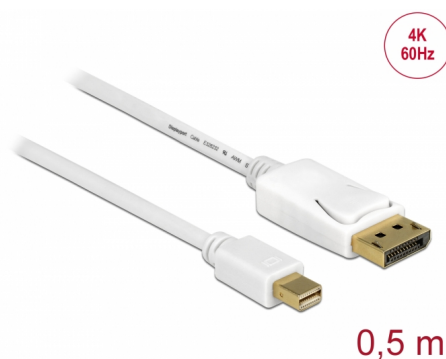

Delock Cablu Mini DisplayPort 1.2 tată > DisplayPort tată 4K 60 Hz 0,5 m

Descriere scurta

Acest cablu Mini DisplayPort de la Delock poate fi utilizat pentru conectarea dispozitivelor cu interfață DisplayPort, de ex. afișaje, proiectoare sau televizoare, pe un PC sau laptop. Cablul triplu ecranat acceptă o rezoluție de până la Ultra HD (4K la 60 Hz) și este retro-compatibil cu Full HD 1080p.

Nr. 83985

EAN: 4043619839858

Țara de origine: China

Pachet: Poly bag

Specification

- Conectori:
  - 1 x mini DisplayPort tată >
  - 1 x DisplayPort tată
- Intrare = mini DisplayPort; ieșire = DisplayPort
- DisplayPort 1.2 specificație
- Pinul 20 nu este conectat
- Grosime cablu: 32 AWG
- Diametru cablu: ca. 5,5 mm
- Conductor din cupru
- Ecranare net
- Contacte placate cu aur
- Transfer al semnalelor audio și video
- Rată de transfer a datelor de până la 21,6 Gb/s
- Rezoluție de până la 3840 x 2160 @ 60 Hz
  (în funcție de sistem și de componentele hardware conectate)
- Culoare: alb
- Lungimea incl. conectori: aprox. 0,5 m