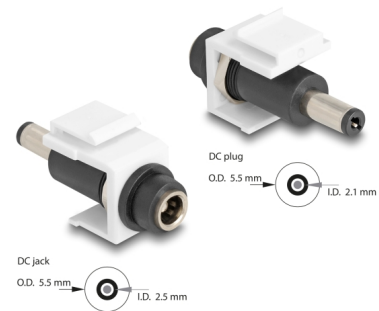

Delock Μονάδα Keystone DC 5,5 x 2,5 mm θηλυκό προς DC 5,5 x 2,1 χιλ. λευκό

Περιγραφή

Αυτός ο θηλυκός σύνδεσμος με διάφραγμα DC της Delock μπορεί να εγκατασταθεί ή να συνδεθεί μέσω καλωδίου σε σύστημα τοποθέτησης ή σε συσκευή ώστε να παρέχει ρεύμα. Με τυποποιημένες διαστάσεις μπορεί να χρησιμοποιηθεί για την εύκολη συμπληρωματική στερέωση σε π.χ. πίνακα ηλεκτρικών συνδέσεων Keystone, πλάκα πρόσοψης ή κουτί στερέωσης επιφάνειας.

Σημείωση

Για να διαβεβαιώσετε τη σωστή λειτουργία της συνδεδεμένης συσκευής, αυτή θα πρέπει να ταιριάζει με τις προδιαγραφές ηλεκτρικής τάσης, ρεύματος και πολικότητας της παροχής ενέργειας.

Αρ. προϊόντος 84176

EAN: 4043619841769

Χώρα προέλευσης: China

Συσκευασία: Τσαντάκι με φερμουάρ

Προδιαγραφές

- Συνδετήρας:
  εξωτερικά: 1 x 5,5 x 2,5 mm θηλυκό καλώδιο συνεχούς ρεύματος
  εσωτερικά: 1 x 5,5 x 2,1 mm αρσενικό καλώδιο συνεχούς ρεύματος
- Για θύρες Keystone με 19,2 x 14,9 mm
- Χρώμα: λευκό
- Μήκος μπροστά από τη ράβδο σύνδεσης: περ. 8,0 χιλ.
- Διαστάσεις (ΜxΠxΥ): περ. 42,3 x 16,2 x 21,8 mm

Περιεχόμενα συσκευασίας

- Μονάδα Keystone