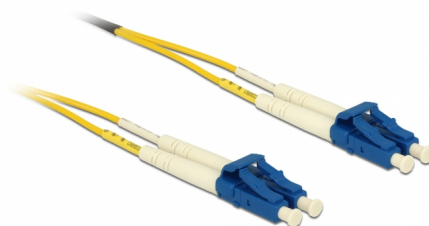

# Delock Optický kabel LC > LC Single mód OS2 2 m

## Popis

Tento optický kabel od Delocku může být použit pro připojení různých síťových zařízení, např. switch k media konvertoru.

2 m

## Specifikace

- Konektor:
  - 1 x LC Duplex >
  - 1 x LC Duplex
- Single mód OS2 kabel
- Vlákno: 9/125 μm
- Keramický kroužek se záslepkou proti prachu
- LS0H (bez halogenů)
- Barva: žlutá
- Délka včetně konektorů cca. 2 m

## Physical characteristics

Barva kabelu:	žlutá
Délka:	2 m