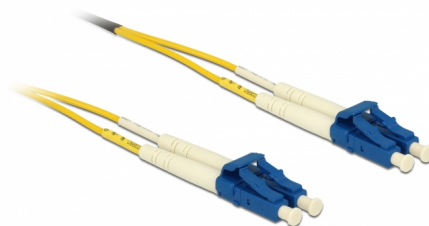

Delock Cablu cu fibră optică LC > LC Singlemode OS2 2 m

Descriere scurta

Acest cablu de fibră optică de la Delock poate fi folosit pentru conectarea diferitelor dispozitive de rețea, de exemplu un switch sau un convertor media.

2 m

Nr. 84606

EAN: 4043619846061

Țara de origine: China

Pachet: Pungă din plastic
cu închidere tip fermoar

Specification

- Conectori:
 - 1 x LC Duplex >
 - 1 x LC Duplex
- Cablu Singlemode OS2
- Fibră: 9/125 μm
- Ferulă ceramică, protecție anti-praf
- LS0H (fără halogen)
- Culoare: galben
- Lungime, inclusiv conectori: cca. 2 m

Cerinte de sistem

- Un port LC duplex disponibil

Pachetul contine

- Cablu cu fibră optică

Imagini

General

| | |
|----------------|-----|
| Specification: | OS2 |
|----------------|-----|

Interface

| | |
|-------------|---------------|
| Conector 1: | 1 x LC Duplex |
| Conector 2: | 1 x LC Duplex |

Physical characteristics

| | |
|---------------|--------|
| Cable colour: | galben |
| Lungime: | 2 m |