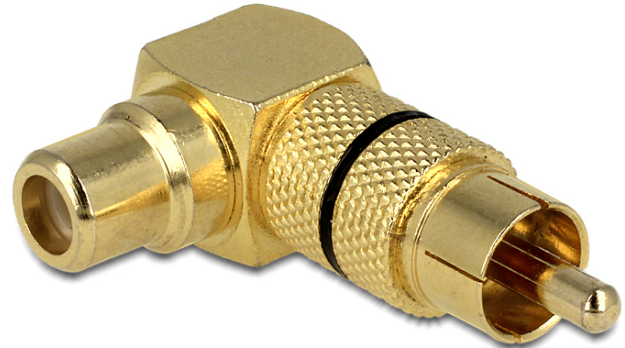

Delock Adapter Cinchstecker > Cinchbuchse 90° gewinkelt

Kurzbeschreibung

Mit diesem Adapter von Delock können Sie einen Cinchanschluss abwinkeln. Somit können Sie ein Cinchkabel z. B. an die Rückseite eines an der Wand montierten Fernsehers anschließen.

Spezifikation

- Anschlüsse: Cinchstecker > Cinchbuchse 90° gewinkelt
- Farbe: gold mit schwarzem Farbring
- Kontakte: vergoldet
- Maße (LxBxH): ca. 38,4 x 23,4 x 12,1 mm

Systemvoraussetzungen

- Eine freie Cinchbuchse oder
- Ein freier Cinchstecker

Packungsinhalt

- Adapter

Artikel-Nr. 84636

EAN: 4043619846368

Ursprungsland: China

Verpackung: • Wiederverschließbare Tüte