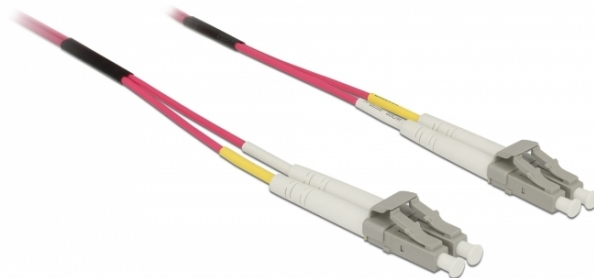

## Delock Cablu cu fibră optică LC > LC Multimode OM4 1 m

### Descriere scurta

Acest cablu de fibră optică de la Delock poate fi folosit pentru conectarea diferitelor dispozitive de rețea, de exemplu un switch sau un convertor media.

ca. 1 m

### Specification

- Conectori:  
1 x LC Duplex >  
1 x LC Duplex
- Cablu Multimode OM4
- Fibră: 50/125 μm
- Ferulă ceramică, protecție anti-praf
- LSOH (fără halogen)
- Culoare: violet
- Lungime cablu: aprox. 1 m

### Pachetul contine

- Cablu cu fibră optică