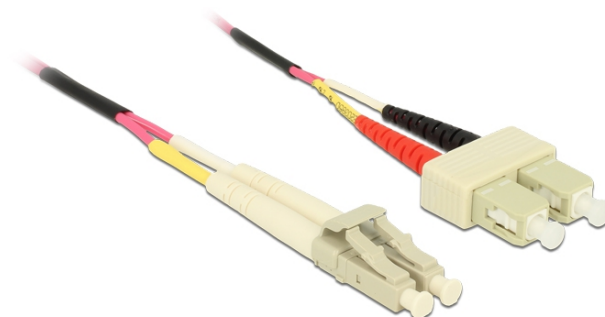

Καλώδιο οπτικών ινών LC > ST Πολυτροπικό OM4 1 m

Περιγραφή

Αυτό το καλώδιο οπτικών ινών από τη Delock μπορεί να χρησιμοποιηθεί για τη σύνδεση διαφορετικών συσκευών δικτύωσης, π.χ. ένας διακόπτης σε μετατροπέα μέσων.

ca. 1 m

Χαρακτηριστικά

- Συνδετήρας:
1 x LC Duplex >
1 x SC Duplex
- Πολυτροπικό καλώδιο OM4
- Ίνα: 50/125 μm
- Κεραμικός δακτύλιος καλωδίων με προστασία από τη σκόνη
- LS0H (δεν περιέχει αλογόνο)
- Χρώμα: βιολετί
- Μήκος συμπεριλ. συνδέσμου: περ. 1 m

Απαιτήσεις συστήματος

- Μία ελεύθερη θύρα LC duplex

Περιεχόμενα συσκευασίας

- Καλώδιο οπτικών ινών

Αρ. προϊόντος 84680

EAN: 4043619846801

Χώρα προέλευσης: China

Συσκευασία: Τσαντάκι με φερμουάρ