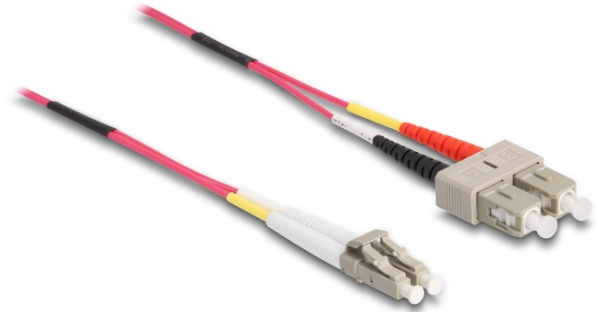

Delock Cablu cu fibră optică LC > SC Multimode OM4 2 m

Descriere scurta

Acest cablu de fibră optică de la Delock poate fi folosit pentru conectarea diferitelor dispozitive de rețea, de exemplu un switch sau un convertor media.

2 m

Specification

- Conectori:
1 x LC Duplex >
1 x SC Duplex
- Cablu Multimode OM4
- Fibră: 50/125 μm
- Ferulă ceramică, protecție anti-praf
- LSOH (fără halogen)
- Culoare: violet
- Lungime, inclusiv conectori: cca. 1 m

Cerinte de sistem

- Un port LC duplex disponibil

Pachetul contine

- Cablu cu fibră optică

Nr. 84681

EAN: 4043619846818

Țara de origine: China

Pachet: Pungă din plastic cu
închidere tip fermoar